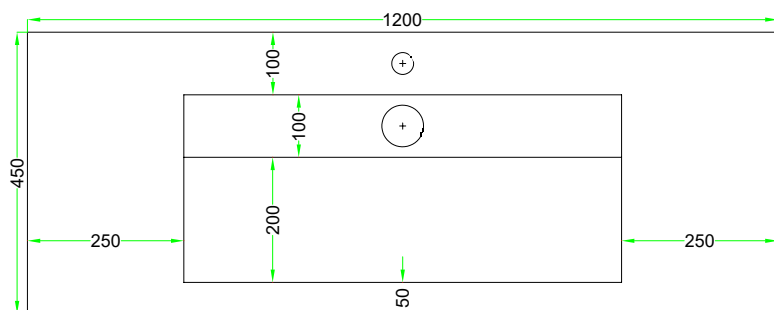

LAVABO 80

800 x 450 x 150

MENSOLA 80

800 x 450 x 100

LAVABO 120

1200 x 450 x 150

MENSOLA 120

1200 x 450 x 100