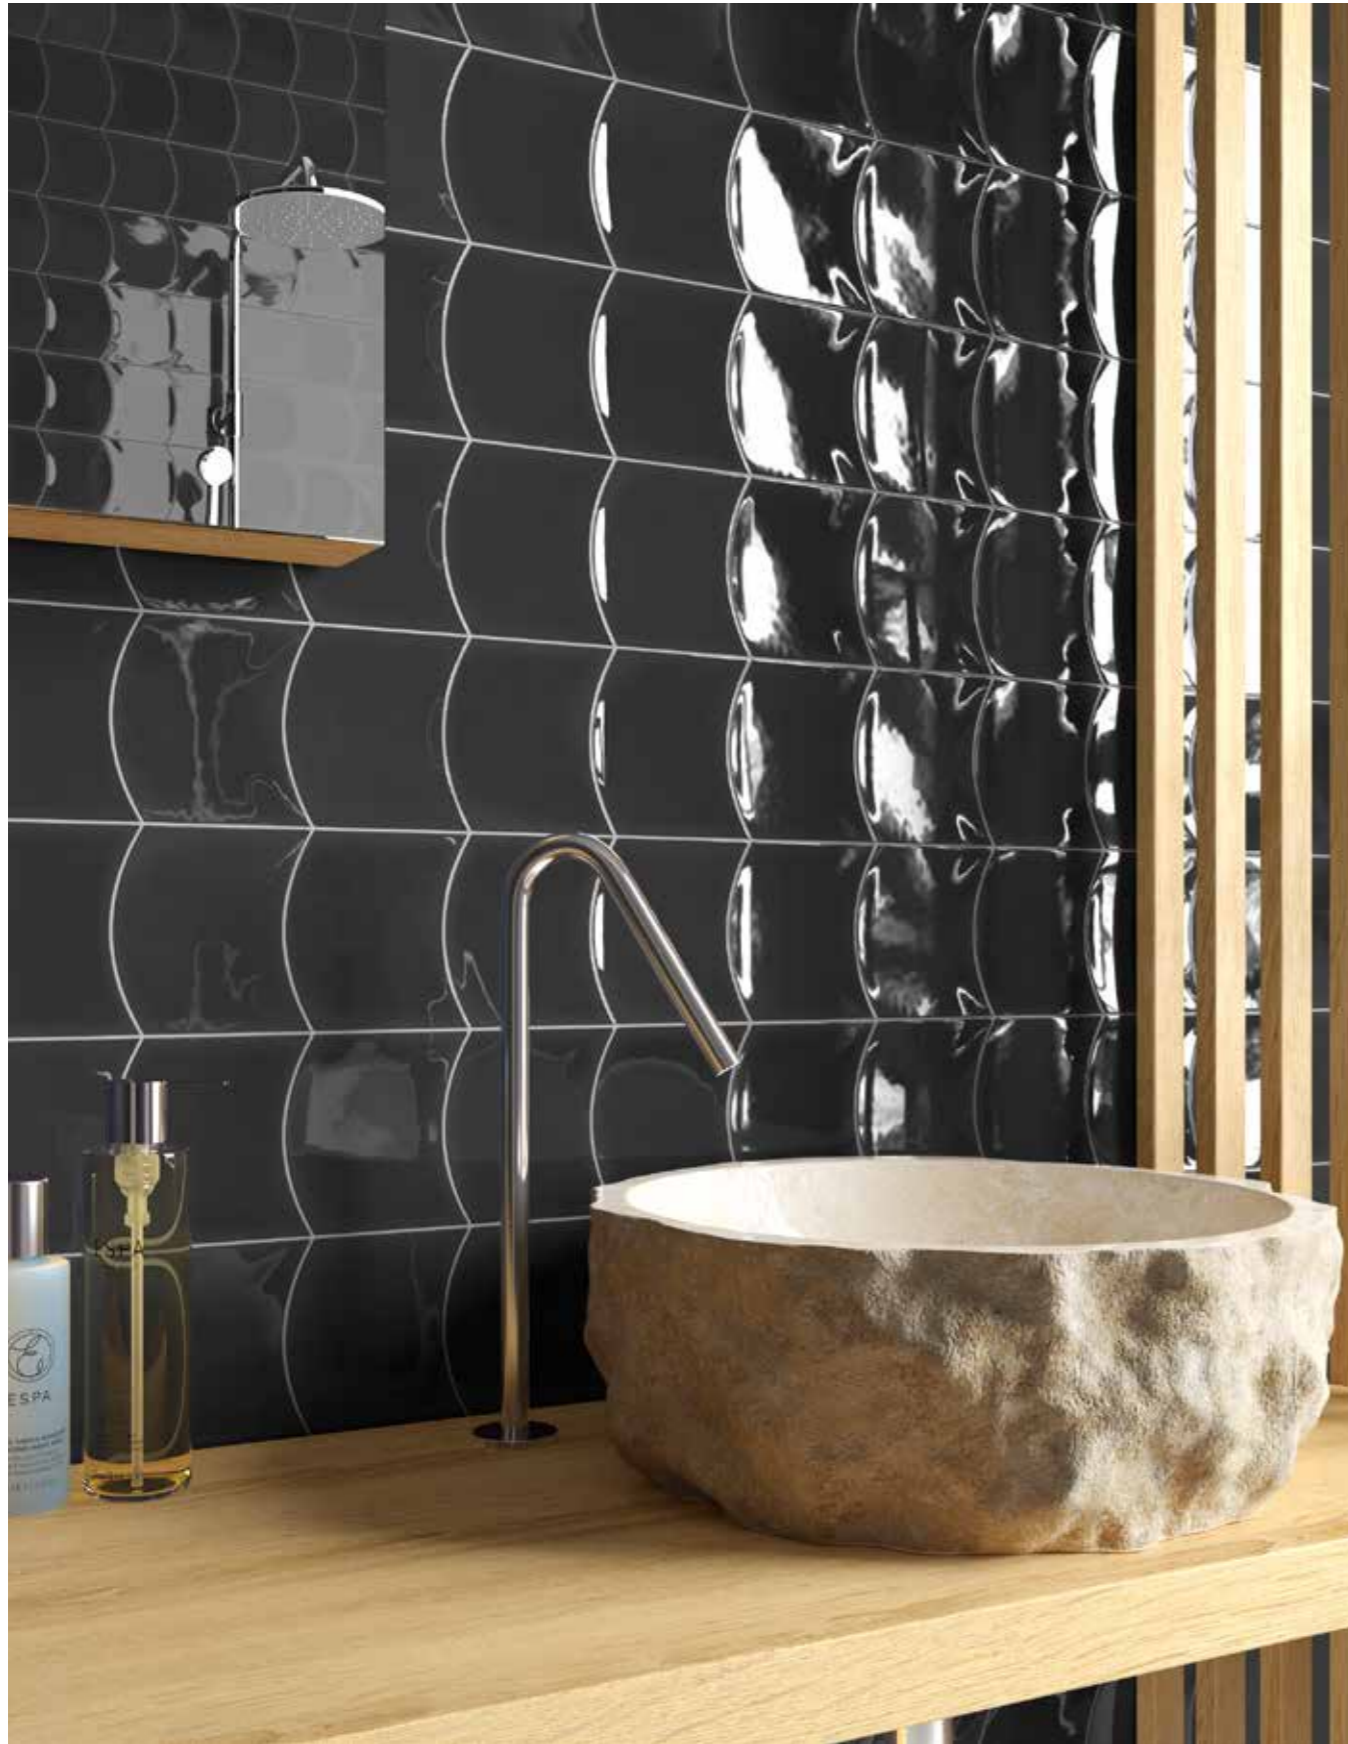

WAVE

PASTA BIANCA / WHITE BODY
LUCIDO / GLOSSY

FORMATI / SIZES

12x12 cm

Wave Teal Grassy 12 x 12 cm

8,3 mm

>102BIII

>600 N

3

5

≥ 2 mm

V1

WATER PROOF

INTERNI / INDOOR

Wave Primrose Pink 12 x 12 cm

WAVE

PASTA BIANCA / WHITE BODY
LUCIDO / GLOSSY

Wave Black 12 x 12 cm

Wave Moody Blue 12 x 12 cm

WAVE

PASTA BIANCA / WHITE BODY
LUCIDO / GLOSSY

FORMATI / SIZES

WHITE
28838 COD.40

PRIMROSE PINK
28837 COD.40