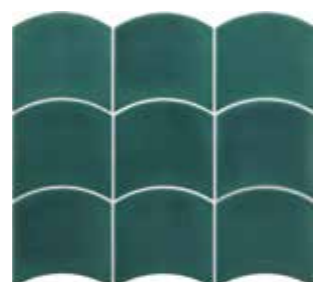

WAVE

PASTA BIANCA / WHITE BODY
LUCIDO / GLOSSY

FORMATI / SIZES

12x12 cm

Wave Teal Grassy 12 x 12 cm

8,3 mm

>102BIII

>600 N

3

5

≥ 2 mm

V1

WATER PROOF

INTERNI / INDOOR

Wave Primrose Pink 12 x 12 cm

WAVE

PASTA BIANCA / WHITE BODY
LUCIDO / GLOSSY

Wave Black 12 x 12 cm

Wave Moody Blue 12 x 12 cm

WAVE

PASTA BIANCA / WHITE BODY
LUCIDO / GLOSSY

FORMATI / SIZES

WHITE
28838 COD.40

PRIMROSE PINK
28837 COD.40

OLD CREAM
28835 COD.40

MINT
28836 COD.40

TEAL GRASSY
28840 COD.40

GREY OWL
28834 COD.40

MOODY BLUE
28839 COD.40

BLUE REEF
28841 COD.40

BLACK
28842 COD.40

FORMATO SIZE	Kg/pezzo kg/pieces	scatola box			pallet pallet			
		pezzi pieces	Kg	m ² sqm	pezzi pieces	kg/pallet kg/pallet	m ² sqm	scatole boxes
12x12 cm	0,17	34	5,96	0,42	4.284	774	52,92	126
Jolly 1,2x20 cm	0,04	66	2,60	-	-	-	-	-