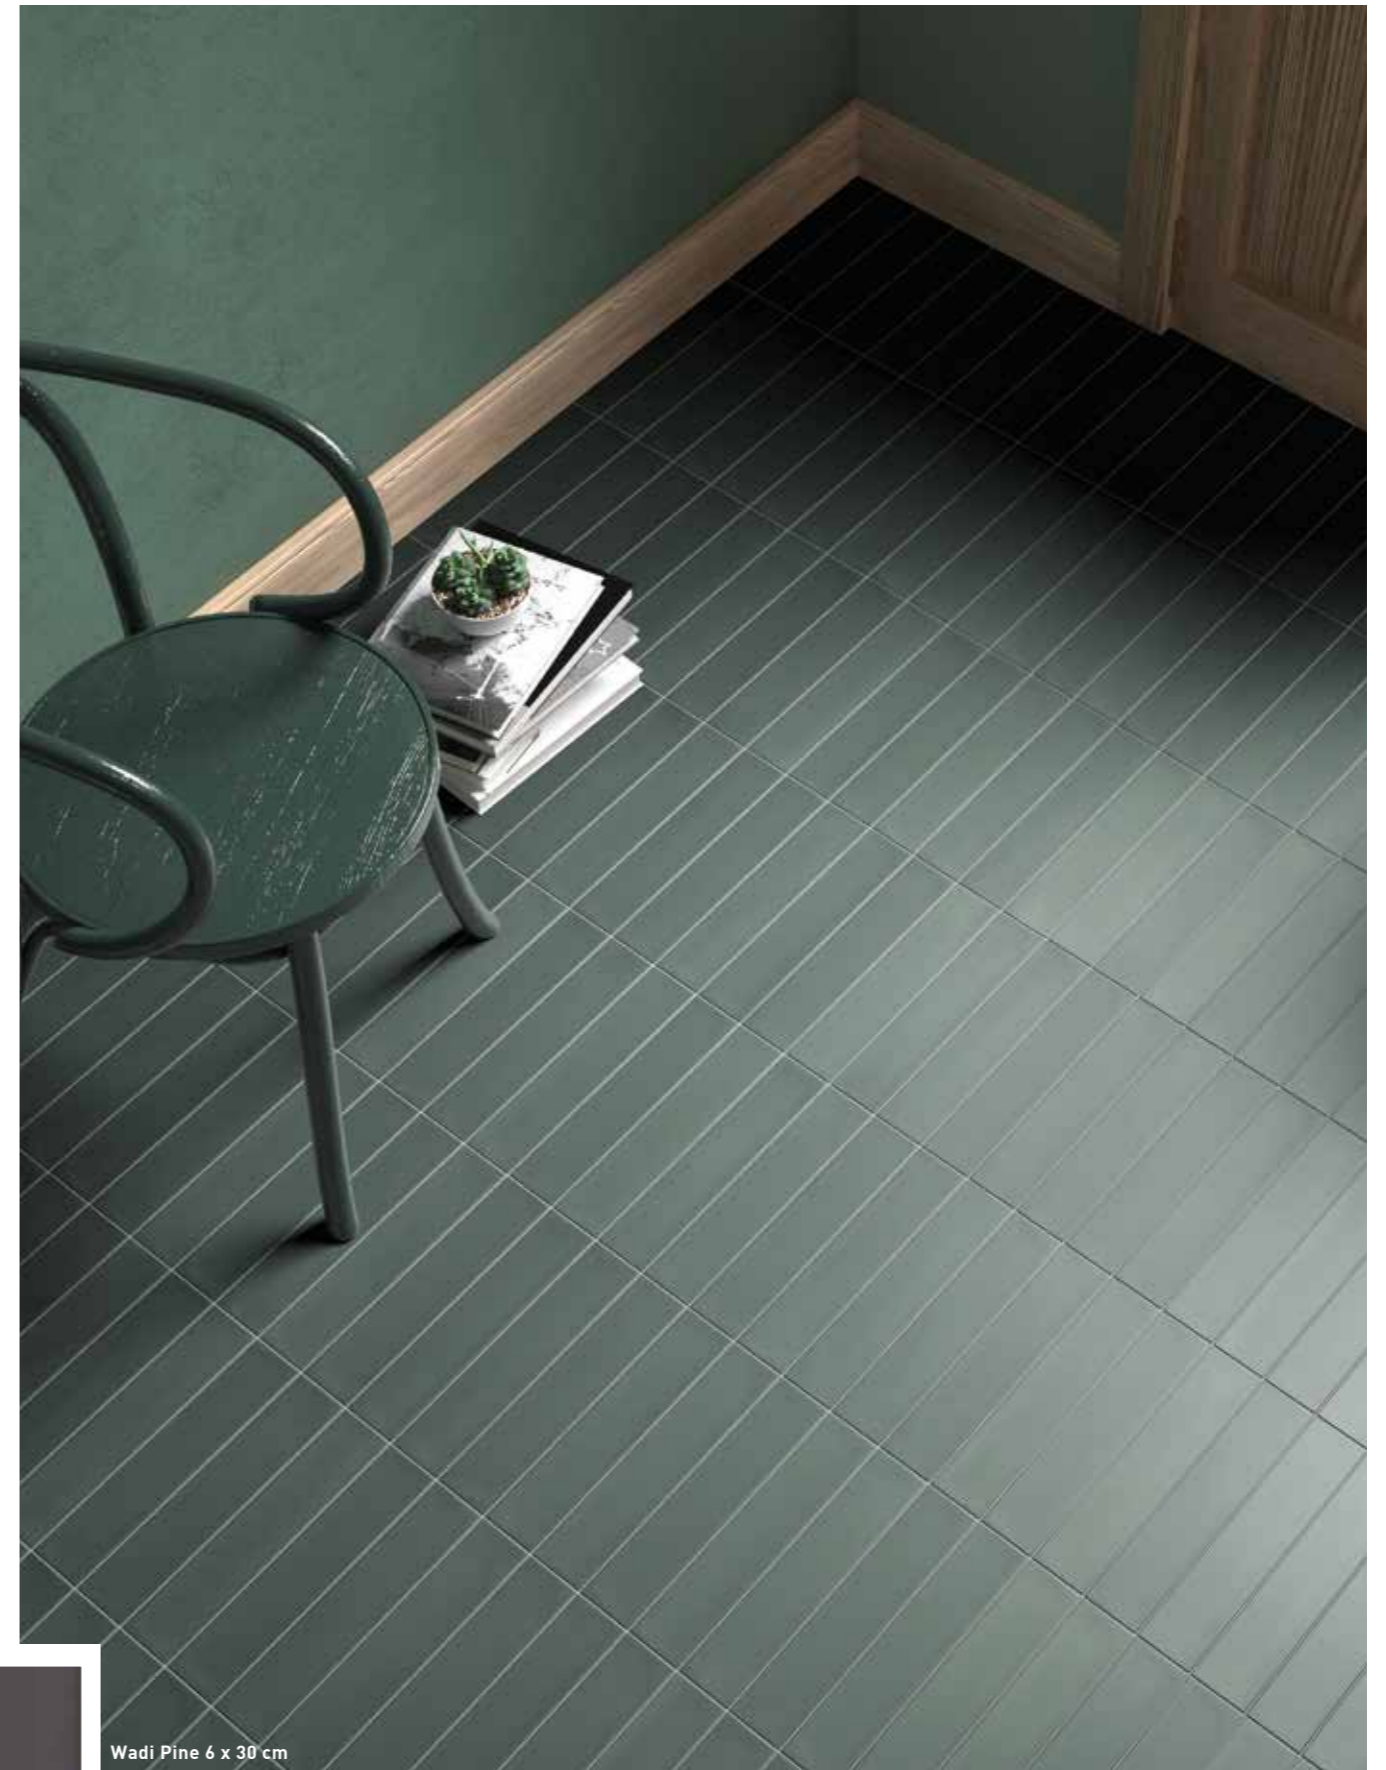

INTERNI - ESTERNI / INDOOR - OUTDOOR

Wadi Pine 6 x 30 cm