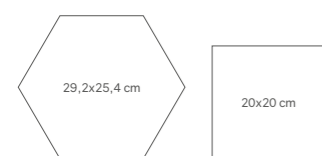

FORMATI / SIZES