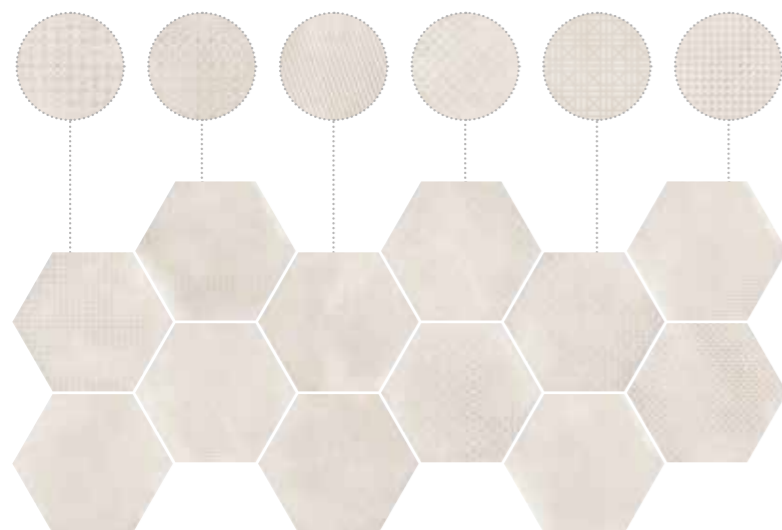

URBAN

PORCELLANATO / PORCELAIN TILE
MATT / MATT

FORMATI / SIZES

Urban Hexagon Dark 29,2 x 25,4 cm

INTERNI - ESTERNI / INDOOR - OUTDOOR

Urban Arco Nut 20 x 20 cm

URBAN

PORCELLANATO / PORCELAIN TILE
MATT / MATT

FORMATI / SIZES

Mélange 29,2 x 25,4 cm

(*) Il decoro Mélange è composto da 12 grafiche differenti fornite nella stessa scatola in maniera casuale.
Mélange deco is made up of 12 different designs that are randomly mixed in the box.

NATURAL (*) 23614 COD.28 **SILVER (*)** 23611 COD.28

(*) Il decoro Forest è composto da 9 grafiche differenti fornite nella stessa scatola in maniera casuale.
Forest deco is made up of 12 different designs that are randomly mixed in the box.

Arco 20 x 20 cm

LIGHT ()** 23528 COD.28 **NATURAL (**)** 23585 COD.28 **NUT (**)** 23586 COD.28 **SILVER (**)** 23587 COD.28 **DARK (**)** 23588 COD.28

(**) Il decoro Arco è composto da 2 grafiche differenti fornite nella stessa scatola in maniera casuale.
Arco deco is made up of 2 different designs that are randomly mixed in the box.