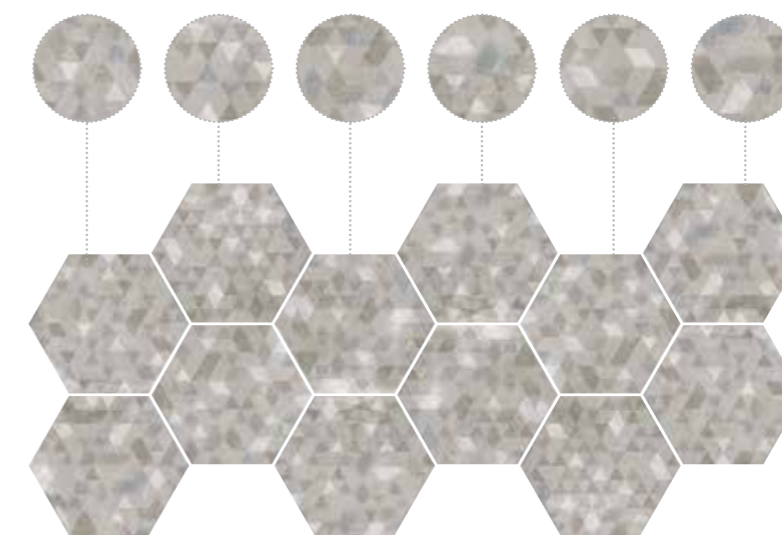

Forest 29,2 x 25,4 cm

Urban Hexagon Mélange Natural 29,2 x 25,4 cm