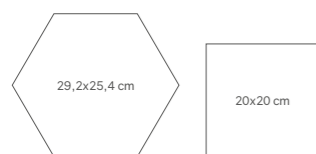

URBAN

PORCELLANATO / PORCELAIN TILE
MATT / MATT

FORMATI / SIZES

Urban Hexagon Dark 29,2 x 25,4 cm

INTERNI - ESTERNI / INDOOR - OUTDOOR

Urban Arco Nut 20 x 20 cm

URBAN

PORCELLANATO / PORCELAIN TILE
MATT / MATT

FORMATI / SIZES

Mélange 29,2 x 25,4 cm

(*) Il decoro Mélange è composto da 12 grafiche differenti fornite nella stessa scatola in maniera casuale.
Mélange deco is made up of 12 different designs that are randomly mixed in the box.

FORMATO SIZE	Kg/pezzo kg/pieces	scatola box			pallet pallet			
		pezzi pieces	Kg	m ² sqm	pezzi pieces	kg/pallet kg/pallet	m ² sqm	scat. boxes
29,2 x 25,4 cm	1,00	18	17,96	1,00	864	883,00	48	48

Forest 29,2 x 25,4 cm

FORMATO SIZE	Kg/pezzo kg/pieces	scatola box			pallet pallet			
		pezzi pieces	Kg	m ² sqm	pezzi pieces	kg/pallet kg/pallet	m ² sqm	scat. boxes
20 x 20 cm	0,710	25	17,90	1,00	1.500	1.095	60	60

Forest 20 x 20 cm