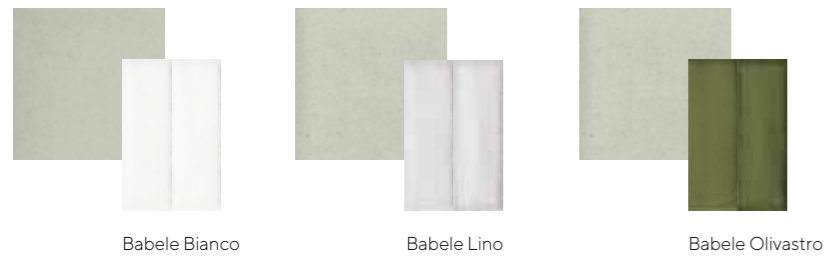

Mix & Match BABELE (6,5x20 cm | 2½"x8")

Babele Bianco

Babele Lino

Babele Olivastro