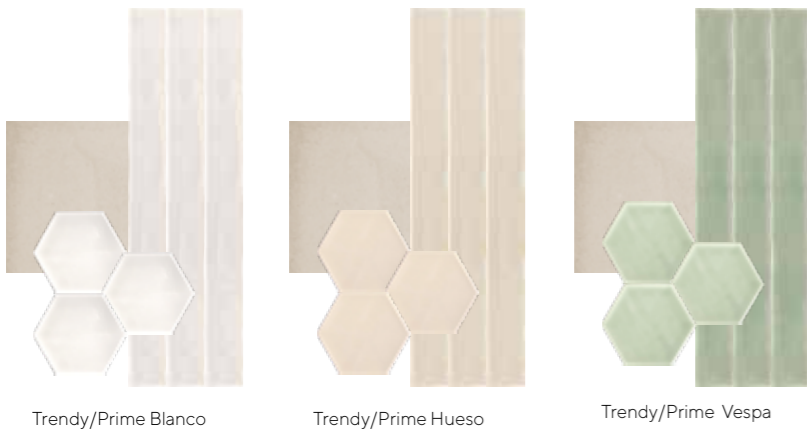

Mix & Match
Terra Viva Canapa + Trendy Salvia

Mix & Match PURA (6x24,6 cm | 2"x10")

Pura Avorio

Pura Tortora

Pura Menta

Mix & Match BABELLE (6,5x20 cm | 2½"x8")

Babele Bianco

Babele Lino

Babele Sabbia

Babele Rosa

Babele Olivastro

Mix & Match TRENDY (5x50 cm | 2"x10") + **PRIME** (10,8x12,4 cm | 4"x5")

Trendy/Prime Bianco

Trendy/Prime Hueso

Trendy/Prime Vespa

TERRA VIVA AZZURRO
20x20 cm | 8"x8"