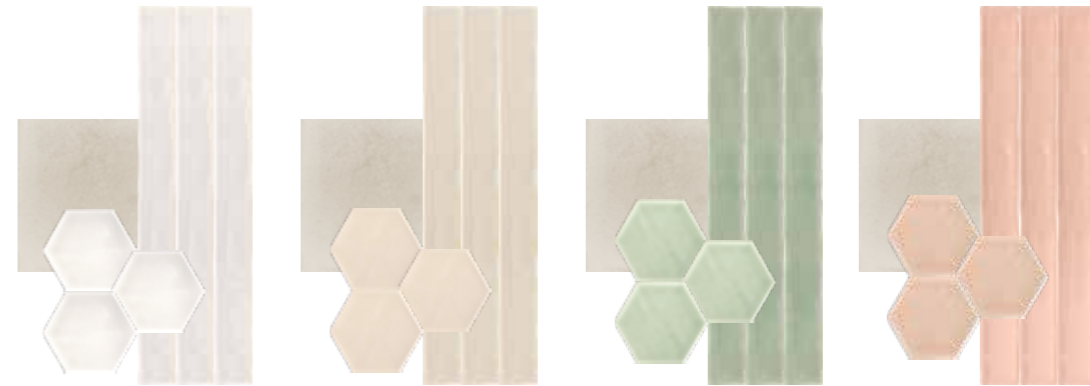

Mix & Match TRENDY (5x50 cm | 2"x10") + PRIME (10,8x12,4 cm | 4"x5")

Trendy/Prime Bianco

Trendy/Prime Hueso

Trendy/Prime Vespa

Trendy/Prime Rosa