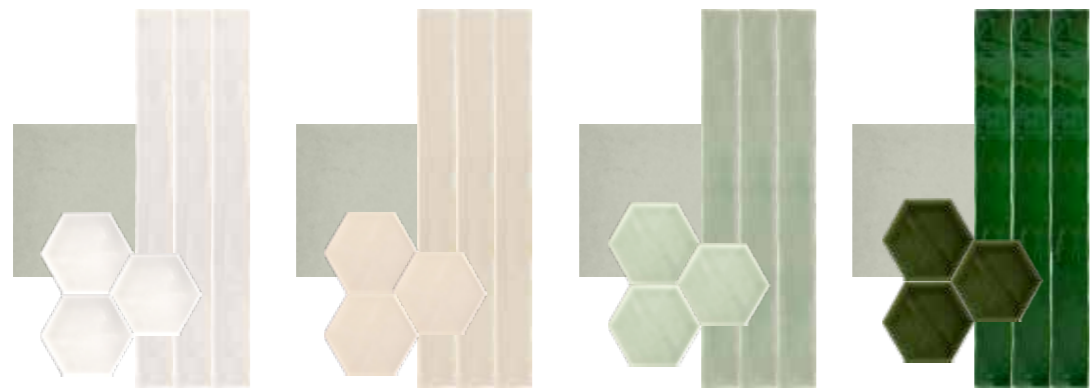

Babele Bianco

Babele Lino

Babele Oltremare

Mix & Match TRENDY (5x50 cm | 2"x10") + **PRIME** (10,8x12,4 cm | 4"x5")

Trendy/Prime Bianco

Trendy/Prime Gris

Trendy/Prime Rosa

Trendy/Prime Azul

Trendy/Prime Marine

TERRA VIVA SALVIA
20x20 cm | 8"x8"

Mix & Match
Terra Viva Salvia + Babele Olivastro

Mix & Match BABELE (6,5x20 cm | 2½"x8")

Babele Bianco

Babele Lino

Babele Olivastro

Mix & Match TRENDY (5x50 cm | 2"x10") + **PRIME** (10,8x12,4 cm | 4"x5")