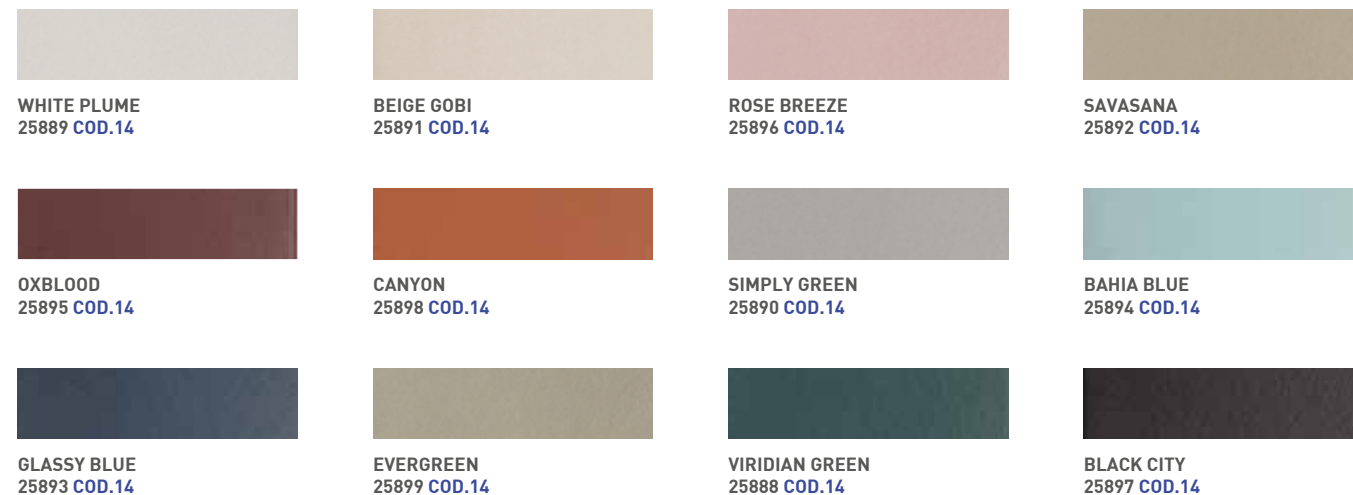

STROMBOLI

PORCELLANATO / PORCELAIN TILE
MATT / MATT

FORMATI / SIZES

9,2X36,8