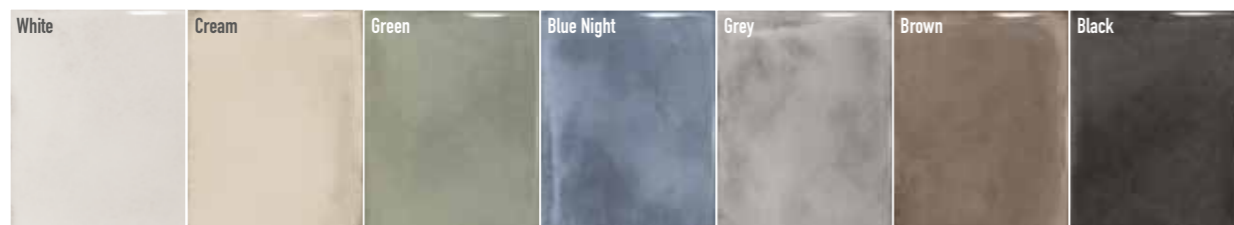

SPLENDOURS

PASTA BIANCA / WHITE BODY
LUCIDO / GLOSSY

FORMATI / SIZES

Splendours Cream 15 x 15 cm

INTERNI / INDOOR

Splendours Green 7,5 x 15 cm

SPLENDOURS

PASTA BIANCA / WHITE BODY
LUCIDO / GLOSSY

FORMATI / SIZES

7,5 x 30 cm

WHITE
23960 COD.14

GREY
23961 COD.14

BLACK
23962 COD.14

BLUE NIGHT
23963 COD.14

CREAM
23965 COD.14

BROWN
23964 COD.14