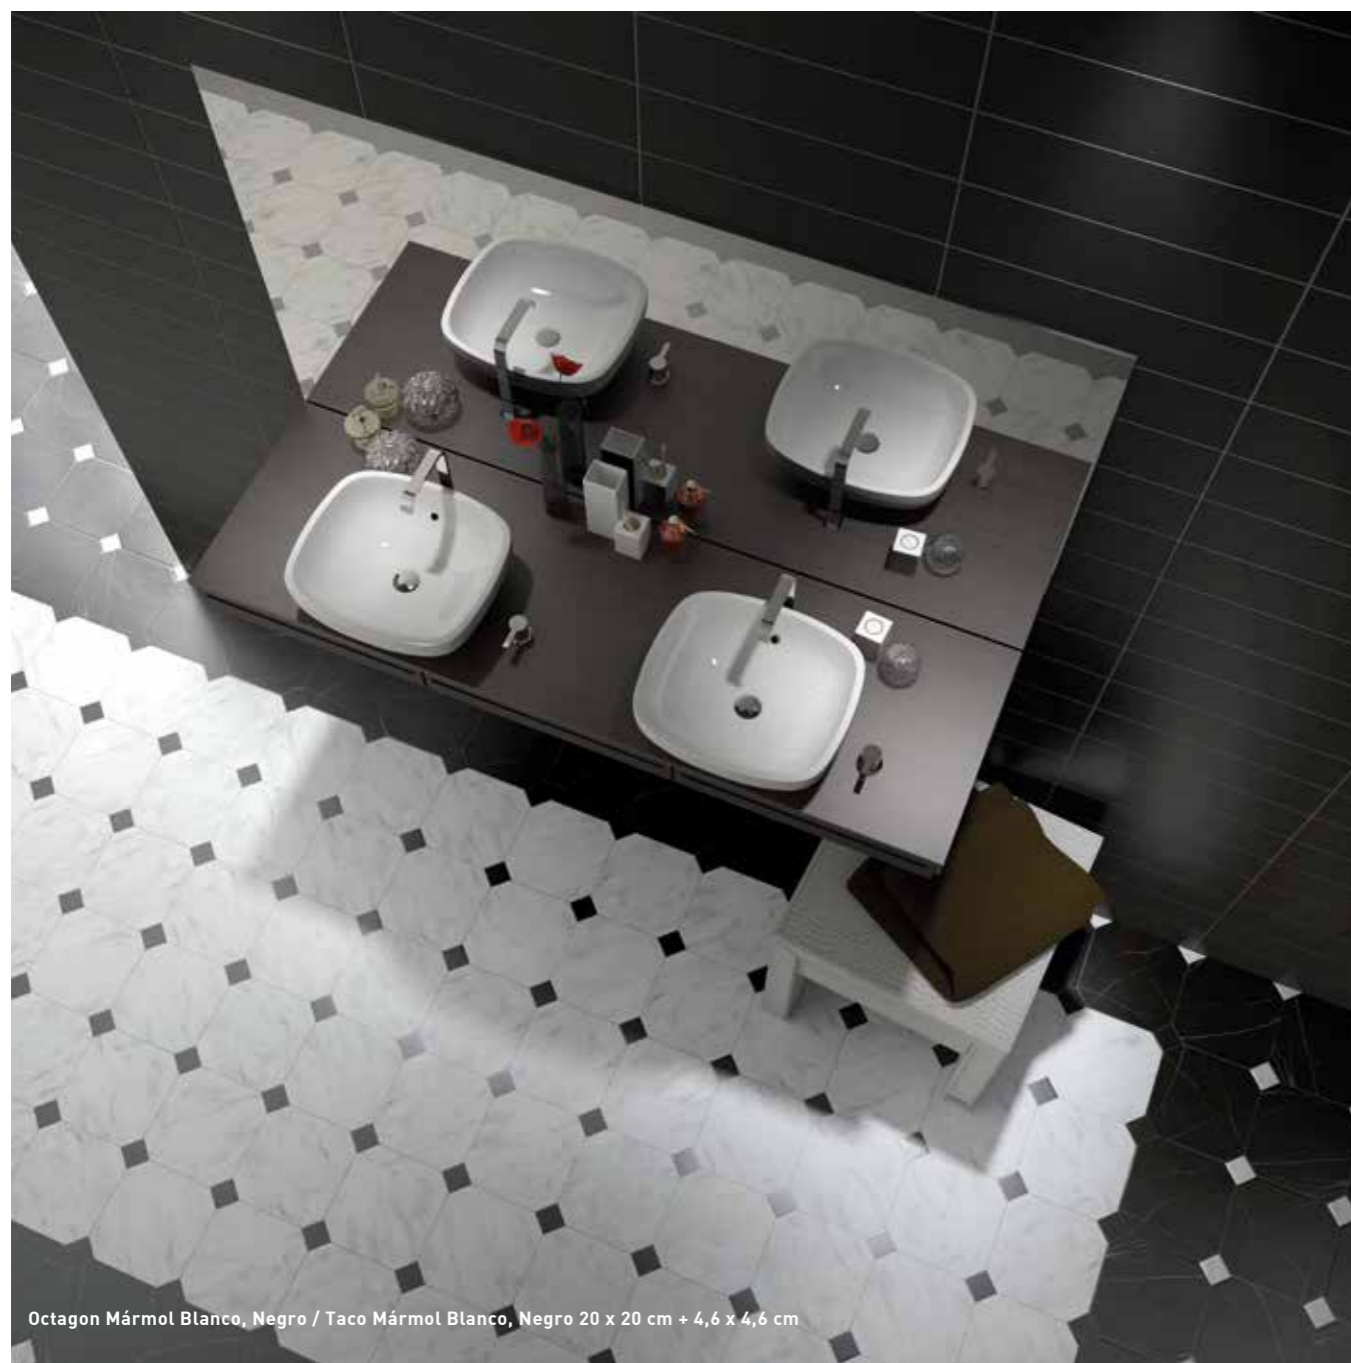

# OCTAGON

PORCELLANATO / PORCELAIN TILE  
MATT / MATT

FORMATI / SIZES

8,3 mm R9-A Class 1 <0,5xBI, >1300 N 7 3 5 ≥2 mm

INTERNI - ESTERNI / INDOOR - OUTDOOR

Octagon Mármol Blanco, Negro / Taco Mármol Blanco, Negro 20 x 20 cm + 4,6 x 4,6 cm

Octagon Gris Mate / Taco Blanco Mate 20 x 20 cm + 4,6 x 4,6 cm

# OCTAGON

PORCELLANATO / PORCELAIN TILE  
MATT / MATT

Octagon Blanco Mate 20 x 20 cm / Taco Negro Mate 4,6 x 4,6 cm

20x20 cm

4,6x4,6 cm

20 x 20 cm + 4,6 x 4,6 cm

BLANCO MATE  
20547 COD.24

TACO BLANCO  
20403