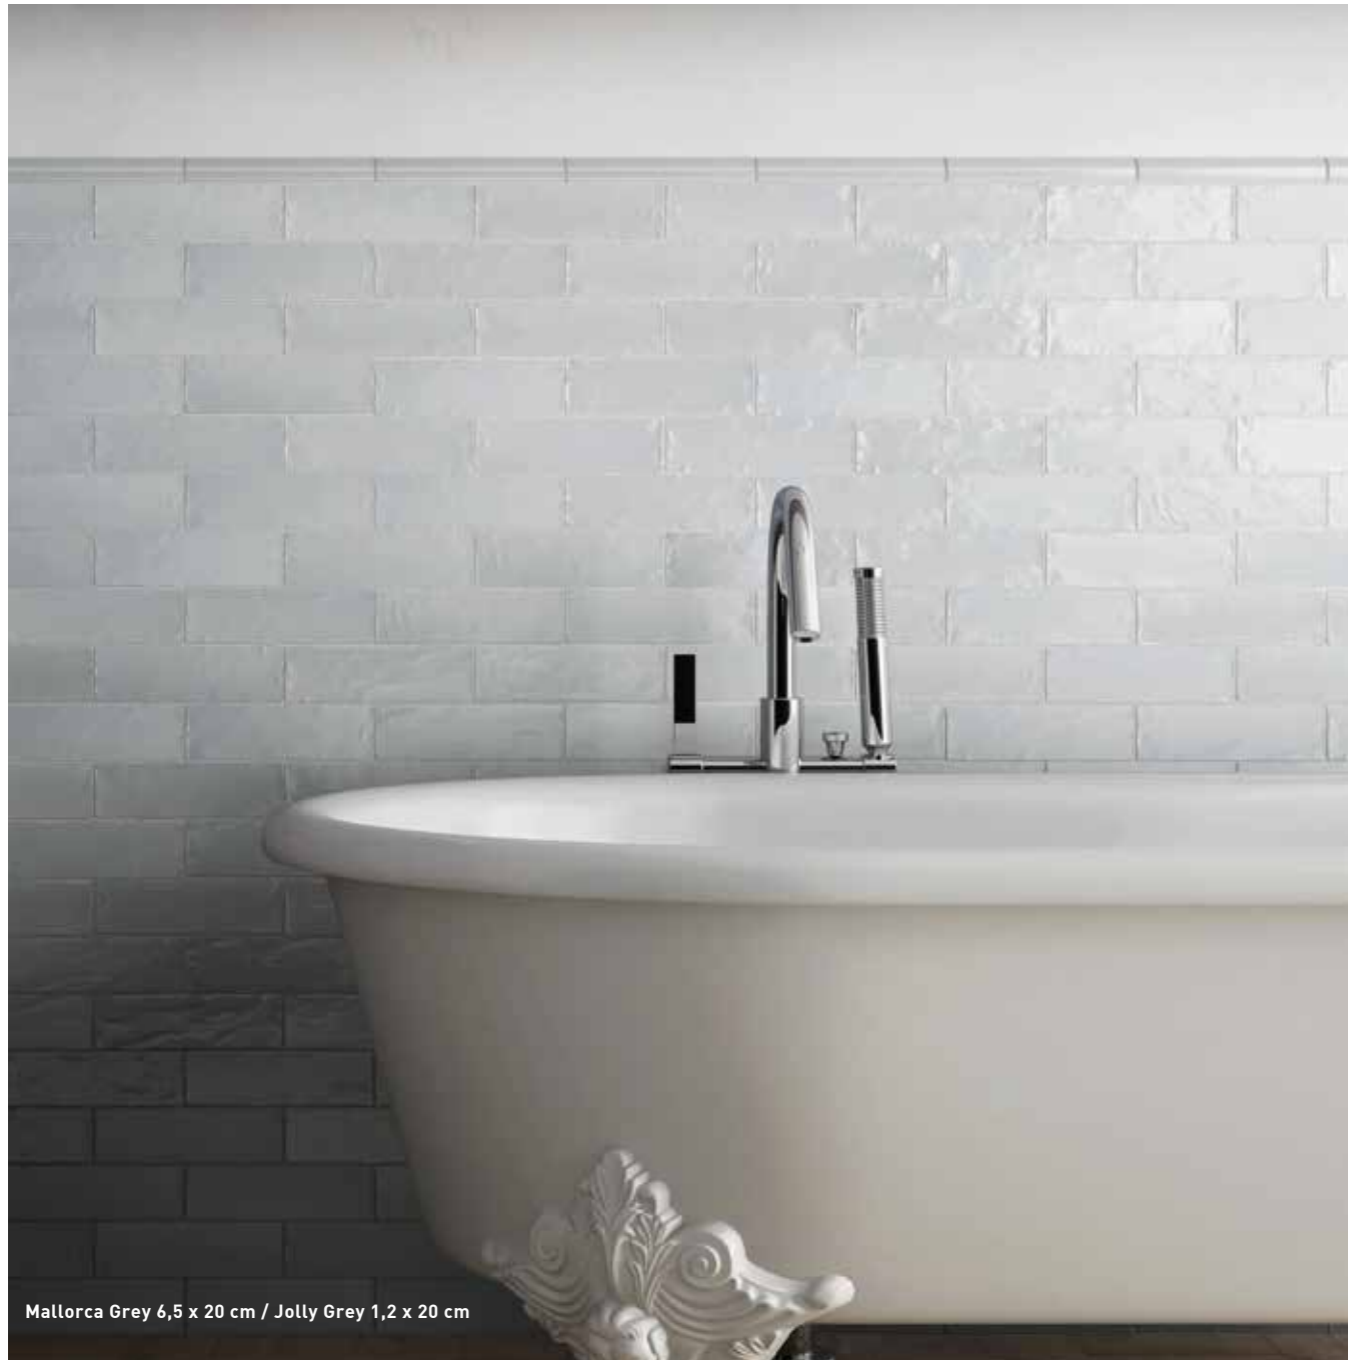

MALLORCA

PASTA BIANCA / WHITE BODY
SATINATO / SATIN

FORMATI / SIZES

10x10 cm

6,5x20 cm

Mallorca Grey 6,5 x 20 cm / Jolly Grey 1,2 x 20 cm

INTERNI / INDOOR

Mallorca Black 10 x 10 cm