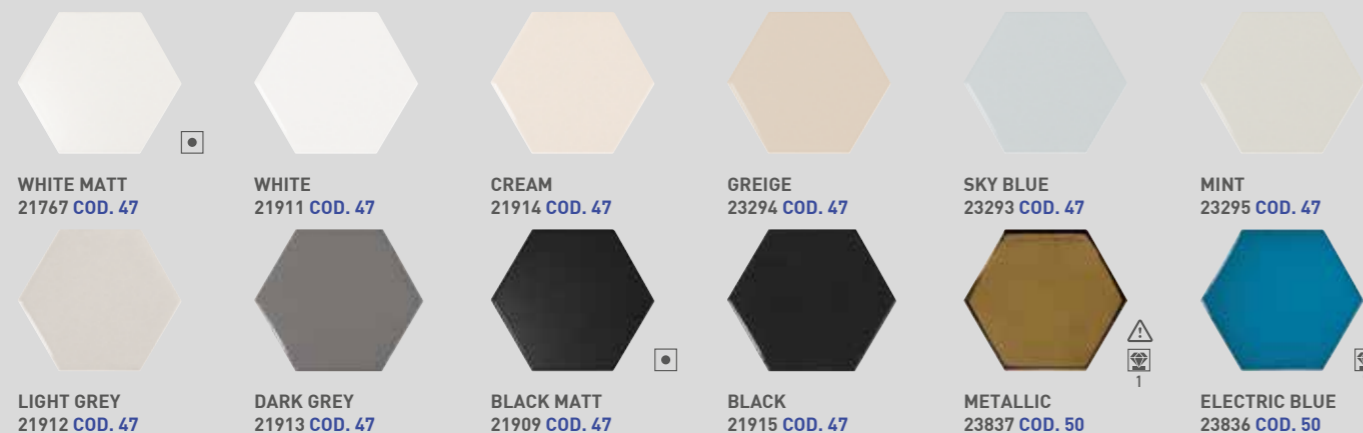

HEXAGON 12,4 x 10,7 cm

FORMATO SIZE	Kg/pezzo kg/pieces	scatola box			pallet pallet			scatole boxes
		pezzi pieces	Kg	m² sqm	pezzi pieces	kg/pallet kg/pallet	m² sqm	
UMBRELLA 12,4 x 10,7 cm	0,191	36	7,10	0,36	3.024	616,48	30,24	84
SCALE HEXAGON 12,4 x 10,7 cm	0,149	50	7,68	0,50	4.200	664,70	42,00	84

Magical 3 Umbrella White, Metallic 12,4 x 10,7 / Scale Hexagon White Matt 12,4 x 10,7 cm