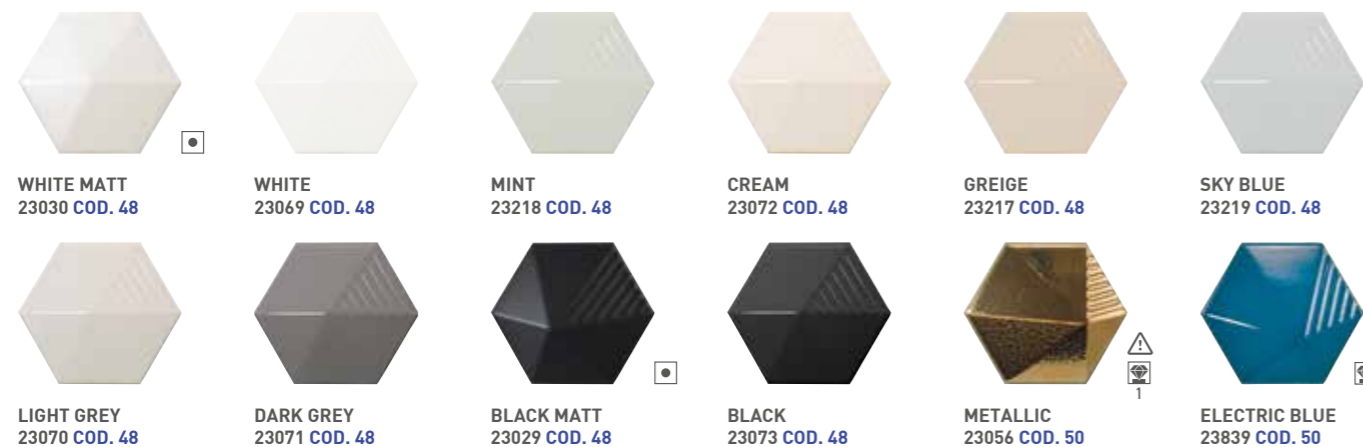

UMBRELLA 12,4 x 10,7 cm (5 rilievi differenti / 5 different shapes) ⓘ

SCALE

PASTA BIANCA / WHITE BODY
LUCIDO - MATT / GLOSSY - MATT

FORMATI / SIZES

ⓘ Rivestimento combinabile:
Serie Scale, pg.100
Wall Tiles combination:
Serie Scale, pg.100