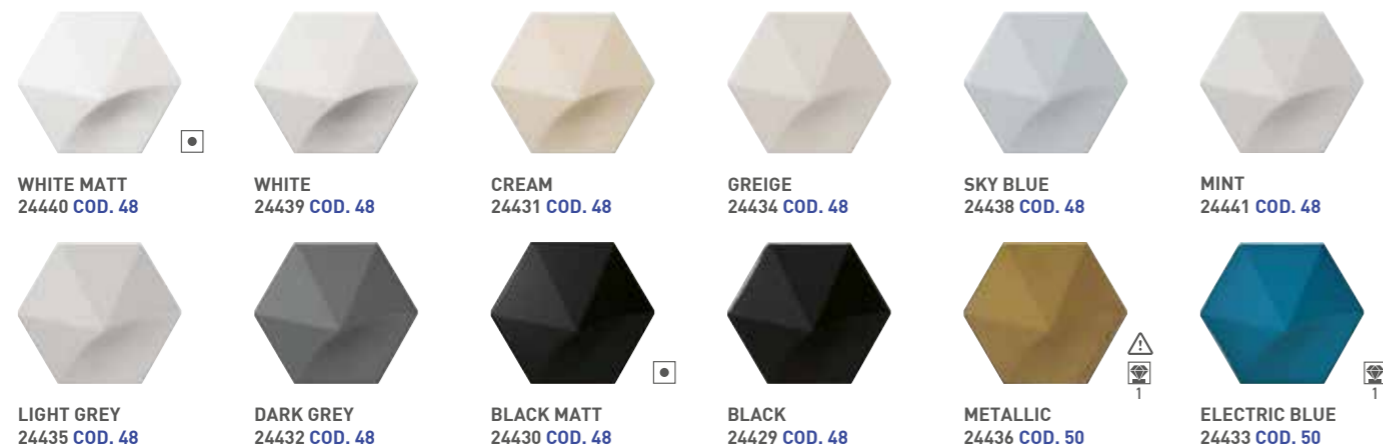

MAGICAL 3

PASTA BIANCA / WHITE BODY
LUCIDO - MATT / GLOSSY - MATT

FORMATI / SIZES

OBERLAND 12,4 x 10,7 cm ⓘ

TIROL 10,8 x 12,4 cm ⓘ

Attenzione!
Non utilizzare prodotti di pulizia aggressivi (come candeggina e ammoniaca).