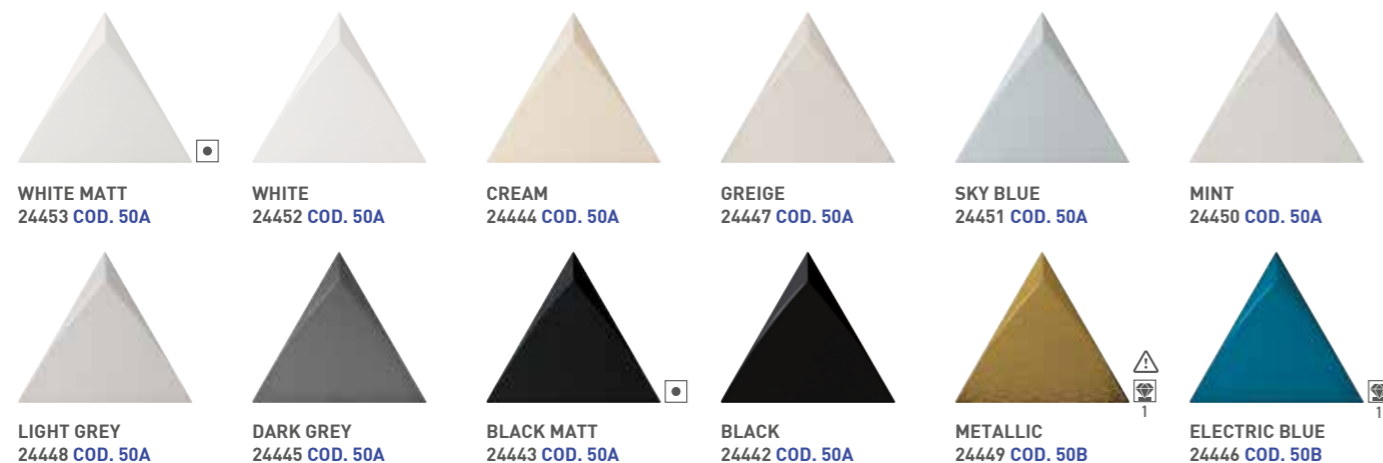

MAGICAL 3

PASTA BIANCA / WHITE BODY
LUCIDO - MATT / GLOSSY - MATT

FORMATI / SIZES

OBERLAND 12,4 x 10,7 cm ⓘ

TIROL 10,8 x 12,4 cm ⓘ

Attenzione!
Non utilizzare prodotti di pulizia aggressivi (come candeggina e ammoniaca).