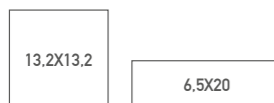

FORMATI / SIZES