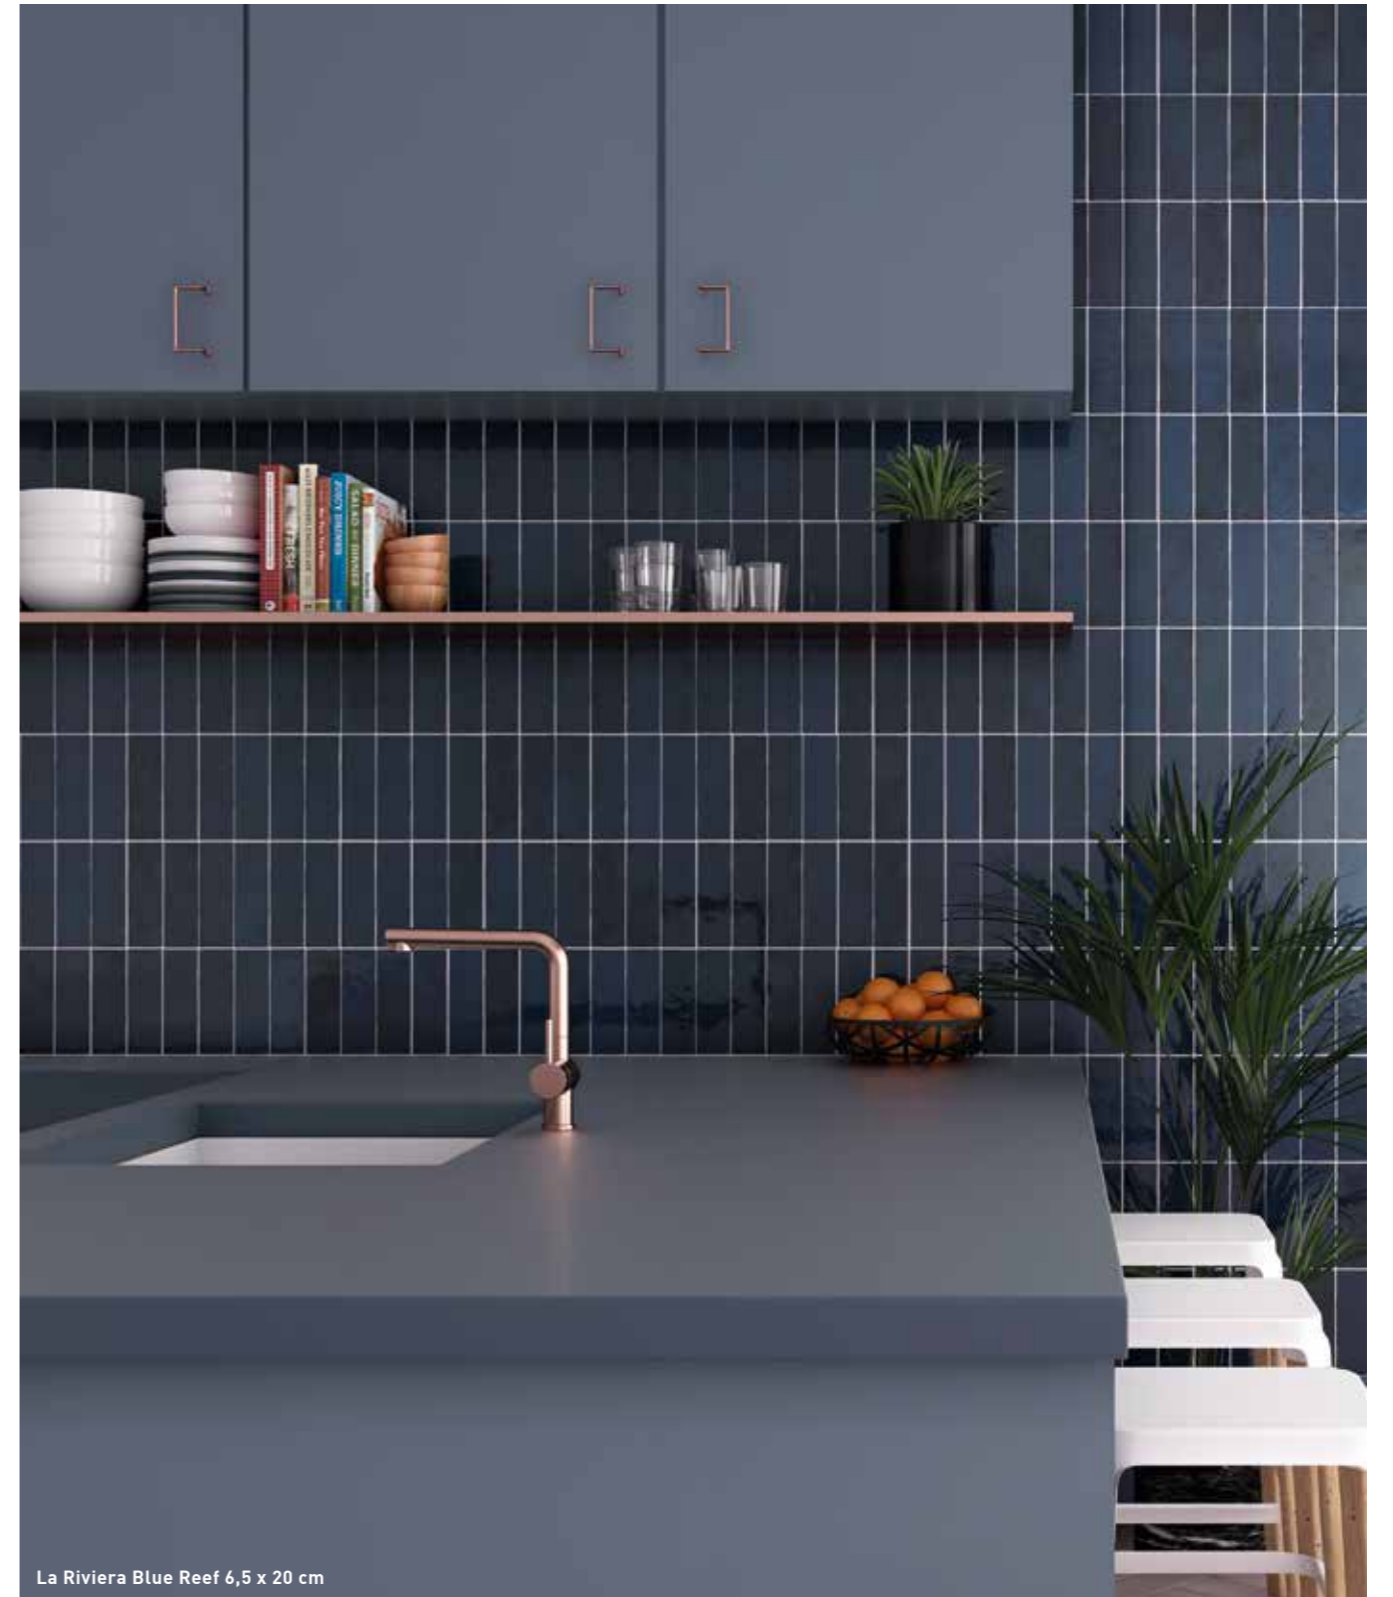

# LA RIVIERA

PASTA BIANCA / WHITE BODY  
LUCIDO / GLOSSY

FORMATI / SIZES

13.2X13.2

6.5X20

La Riviera Vert 6,5 x 20 cm

INTERNI / INDOOR

La Riviera Blue Reef 6,5 x 20 cm

# LA RIVIERA

PASTA BIANCA / WHITE BODY  
LUCIDO / GLOSSY