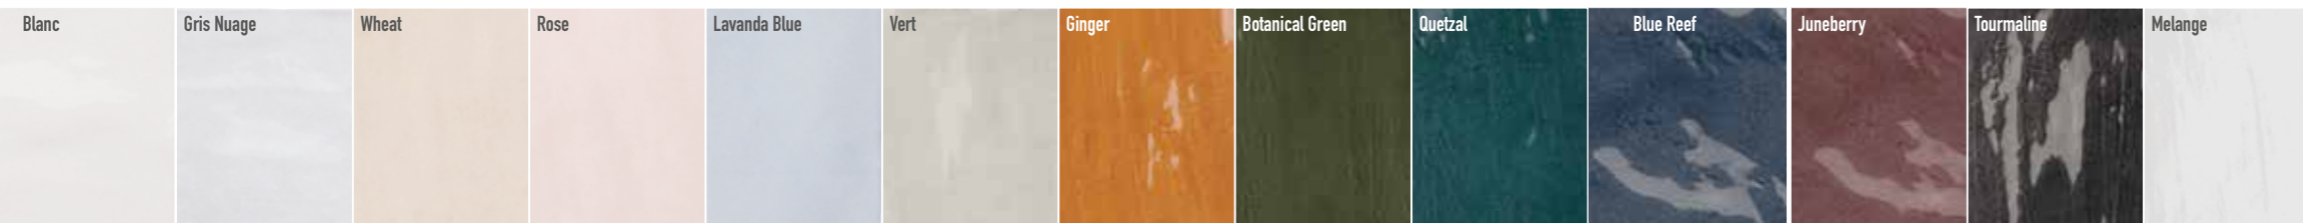

# LA RIVIERA

PASTA BIANCA / WHITE BODY  
LUCIDO / GLOSSY

FORMATI / SIZES

13.2X13.2

6.5X20

La Riviera Vert 6,5 x 20 cm

INTERNI / INDOOR

La Riviera Blue Reef 6,5 x 20 cm

# LA RIVIERA

PASTA BIANCA / WHITE BODY  
LUCIDO / GLOSSY

La Riviera Gris Nuage 6,5 x 20 cm

La Riviera Botanical Green 6,5 x 20 cm / Rhombus White 14 x 24 cm

# LA RIVIERA

PASTA BIANCA / WHITE BODY  
LUCIDO / GLOSSY

\* **Vendita al pezzo**  
Sale by piece

La linea rossa indica la superficie smaltata.

The red line indicates the glazed surface.

PEZZI SPECIALI SPECIAL PIECES	PROFILO PROFILE	BLANC	GRIS NUAGE	WHEAT	ROSE	LAVANDA BLUE	VERT	GINGER	BOTANICAL GREEN	QUETZAL	BLUE REEF	JUNEBERRY	TOURMALINE	MÉLANGE
 <b>PENCIL BULLNOSE</b> 3 x 20 cm COD. 63		25913	25914	25918	25915	25916	25917	25920	25923	25922	25924	25921	25925	25919
 <b>JOLLY</b> 1,2 x 20 cm COD. 65		25900	25901	25905	25902	25903	25904	25907	25910	25909	25911	25908	25912	25906