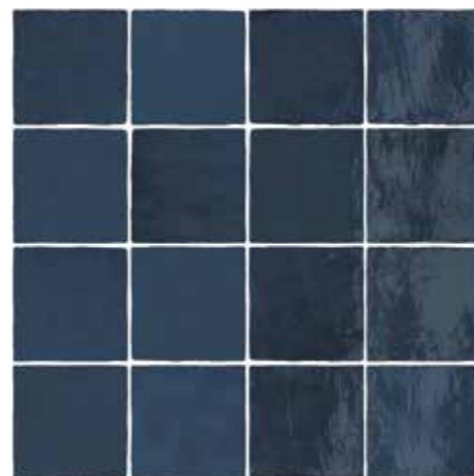

STONALIZZATO
SHADE VARIATION

* Quest'articolo è composto da colori differenti che vengono forniti nella stessa scatola in maniera casuale.

* This product is made up of different colours that are randomly mixed in the box.

* **Vendita al pezzo**
Sale by piece

La linea rossa indica la superficie smaltata.

The red line indicates the glazed surface.

PEZZI SPECIALI SPECIAL PIECES	PROFILO PROFILE	BLANC	GRIS NUAGE	WHEAT	ROSE	LAVANDA BLUE	VERT	GINGER	BOTANICAL GREEN	QUETZAL	BLUE REEF	JUNEBERRY	TOURMALINE	MÉLANGE
 PENCIL BULLNOSE 3 x 20 cm COD. 63		25913	25914	25918	25915	25916	25917	25920	25923	25922	25924	25921	25925	25919
 JOLLY 1,2 x 20 cm COD. 65		25900	25901	25905	25902	25903	25904	25907	25910	25909	25911	25908	25912	25906