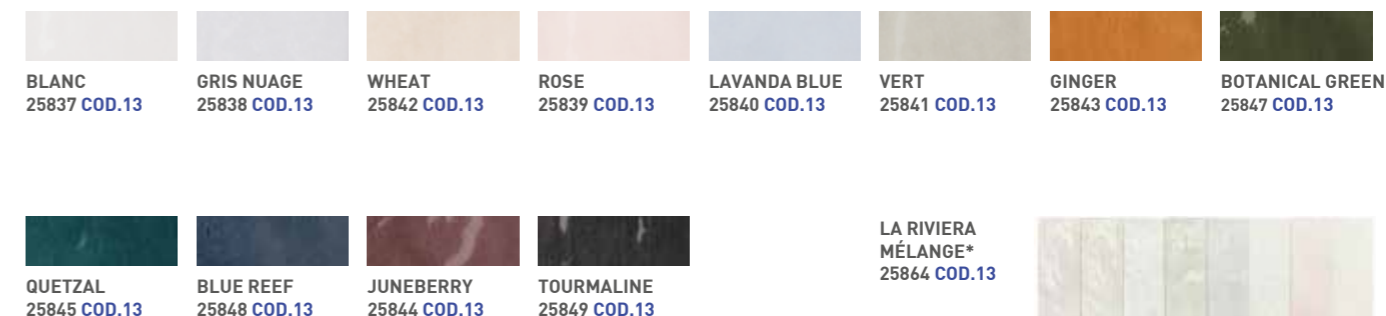

6,5 x 20 cm

LA RIVIERA
MÉLANGE*
25864 COD.13