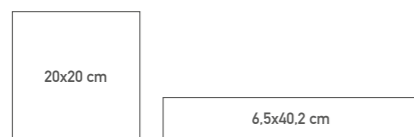

FORMATI / SIZES

Formato non rettificato
Trattandosi di formato non rettificato il materiale è soggetto a tolleranza di calibro.

Non-rectified format
As this is a non-rectified format, the material is subject to caliber tolerance.