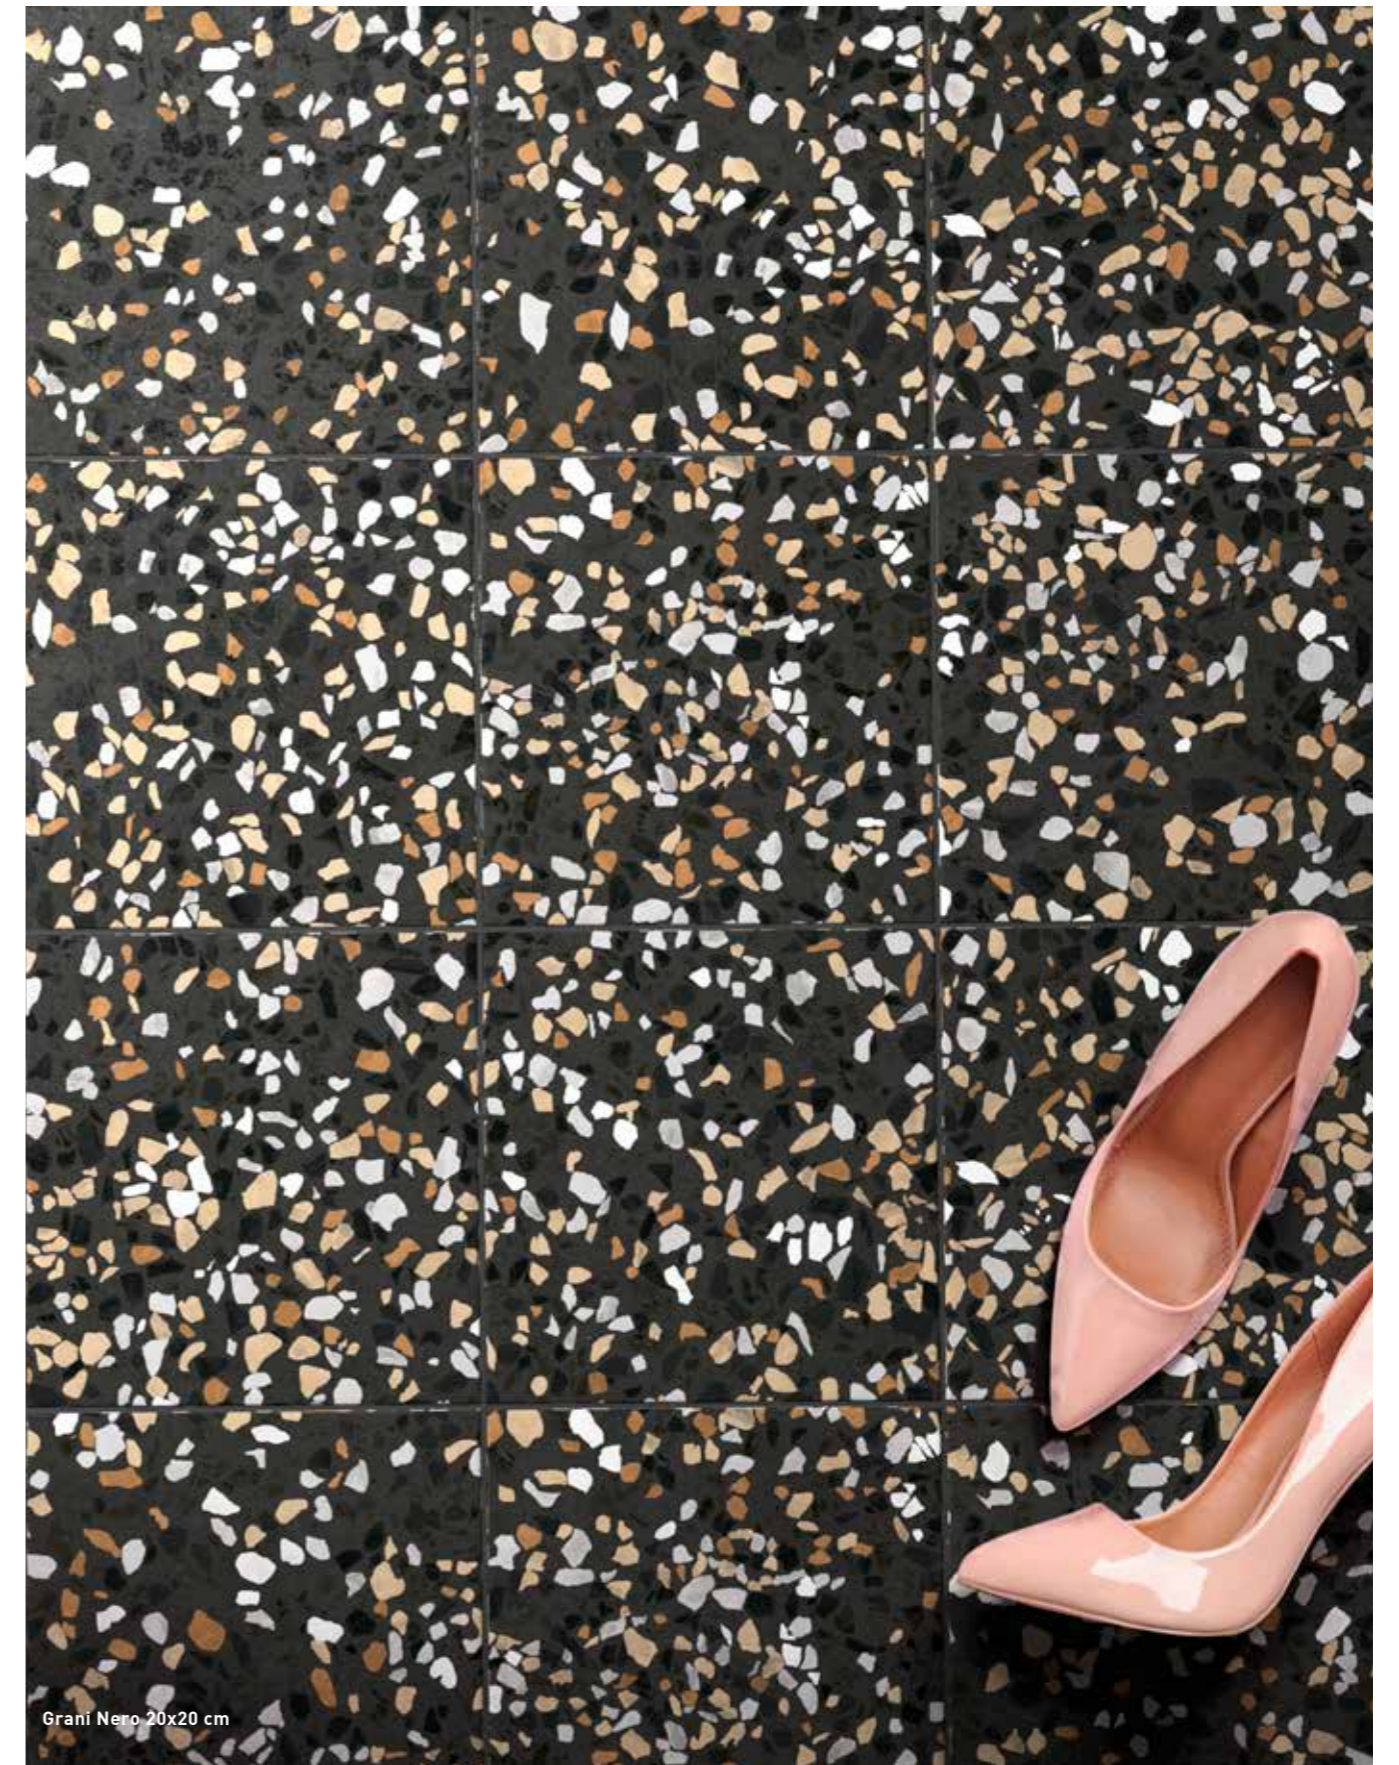

GRANI

PORCELLANATO / PORCELAIN TILE
MATT / MATT

NC

Collezione New Concept

FORMATI / SIZES

Grani Cotto 6,5x40,2 cm

INTERNI - ESTERNI / INDOOR - OUTDOOR

Grani Nero 20x20 cm

6,5 x 40,2 cm

BIANCO
27076 COD.26

BEIGE
26979 COD.26

COTTO
26980 COD.26

VERDE
26981 COD.26

NERO
26982 COD.26

20 x 20 cm

BIANCO
27075 COD.13