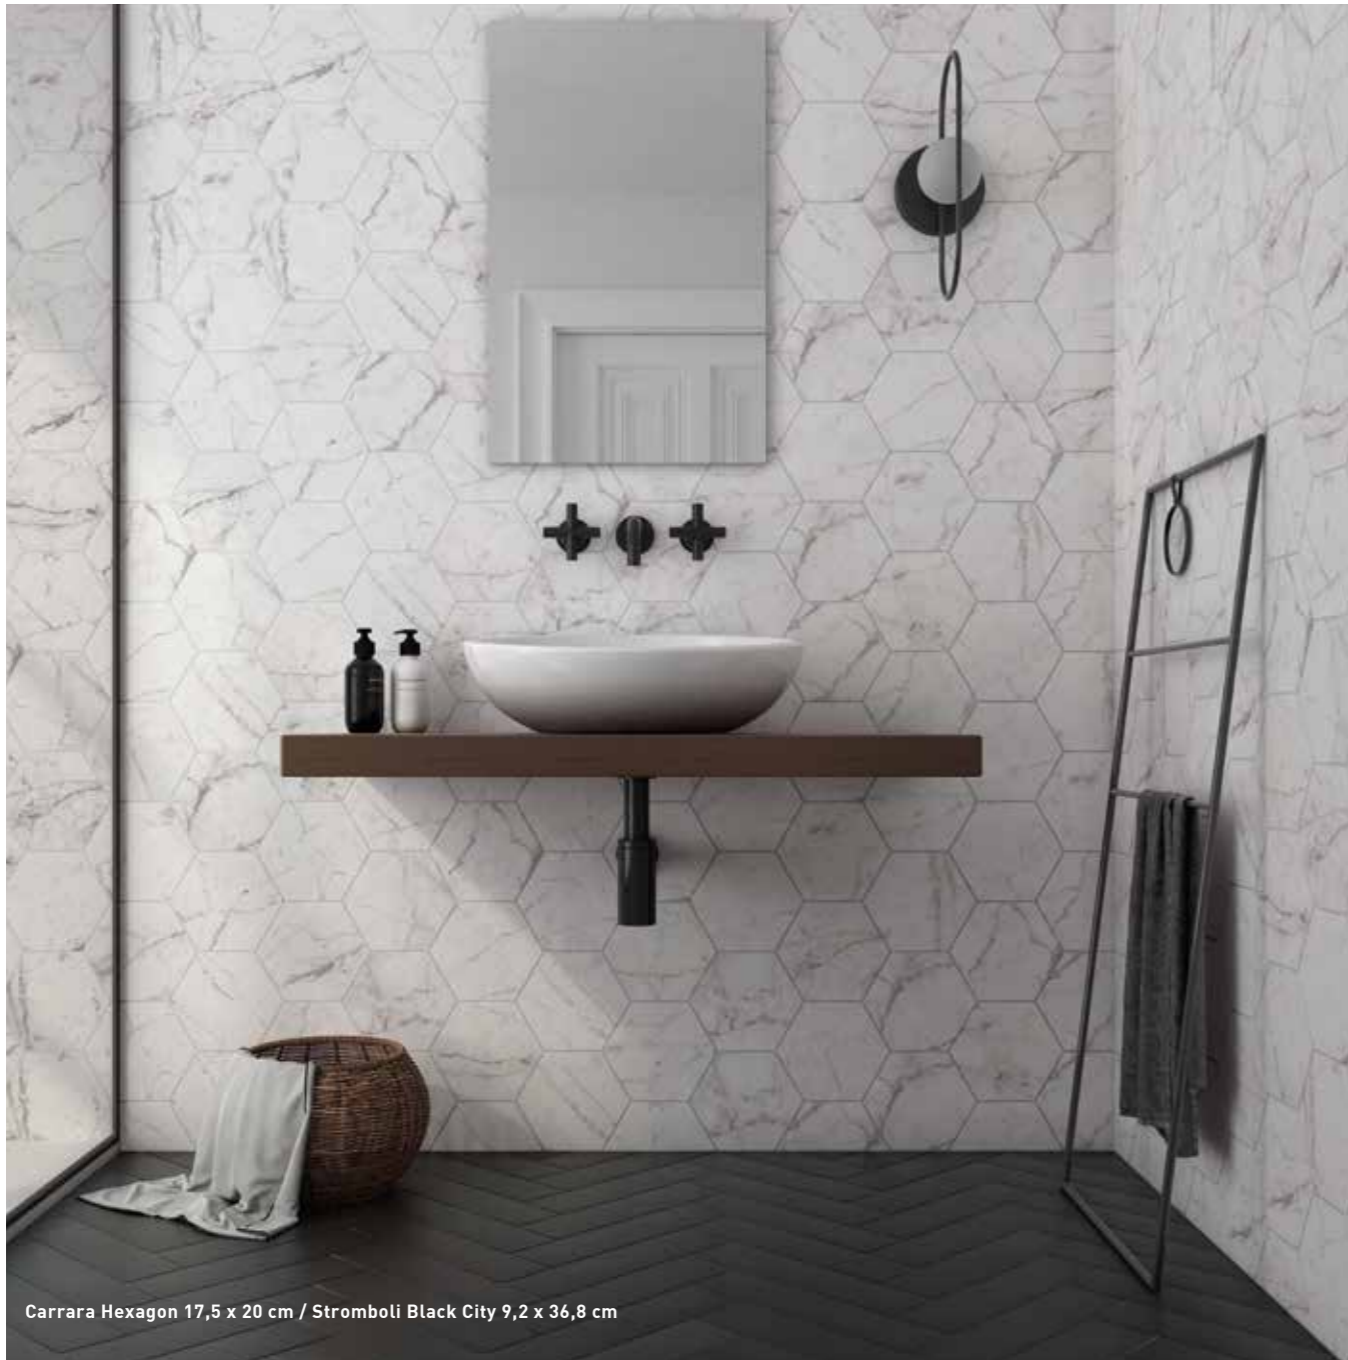

CARRARA

PORCELLANATO / PORCELAIN TILE
MATT / MATT

FORMATI / SIZES

Carrara Hexagon 17,5 x 20 cm / Stromboli Black City 9,2 x 36,8 cm

Carrara Matt

INTERNI - ESTERNI / INDOOR - OUTDOOR

Carrara Hexagon Peak 17,5 x 20 cm