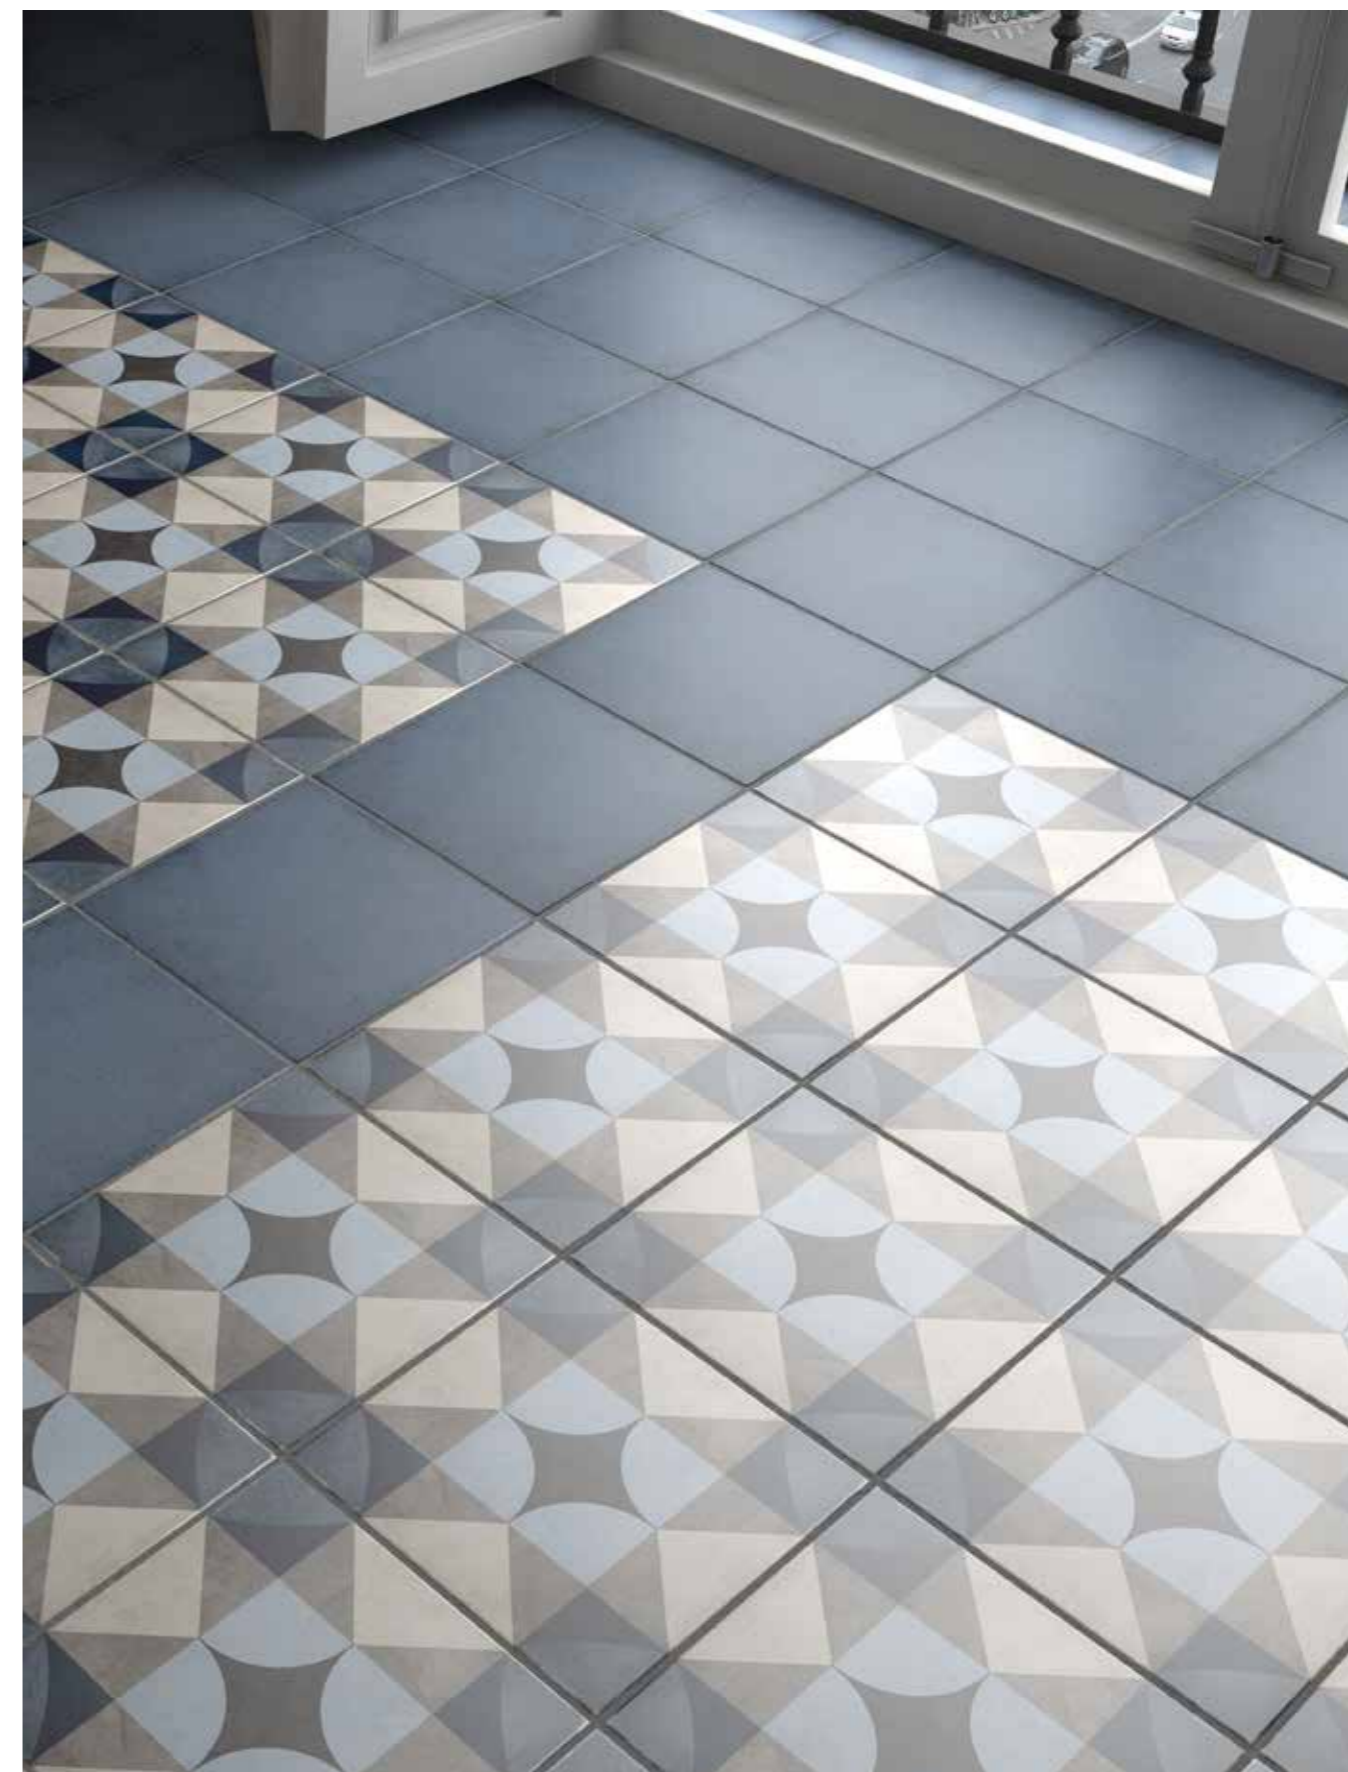

Art Nouveau Woad Blue / Palais Blue 20 x 20 cm