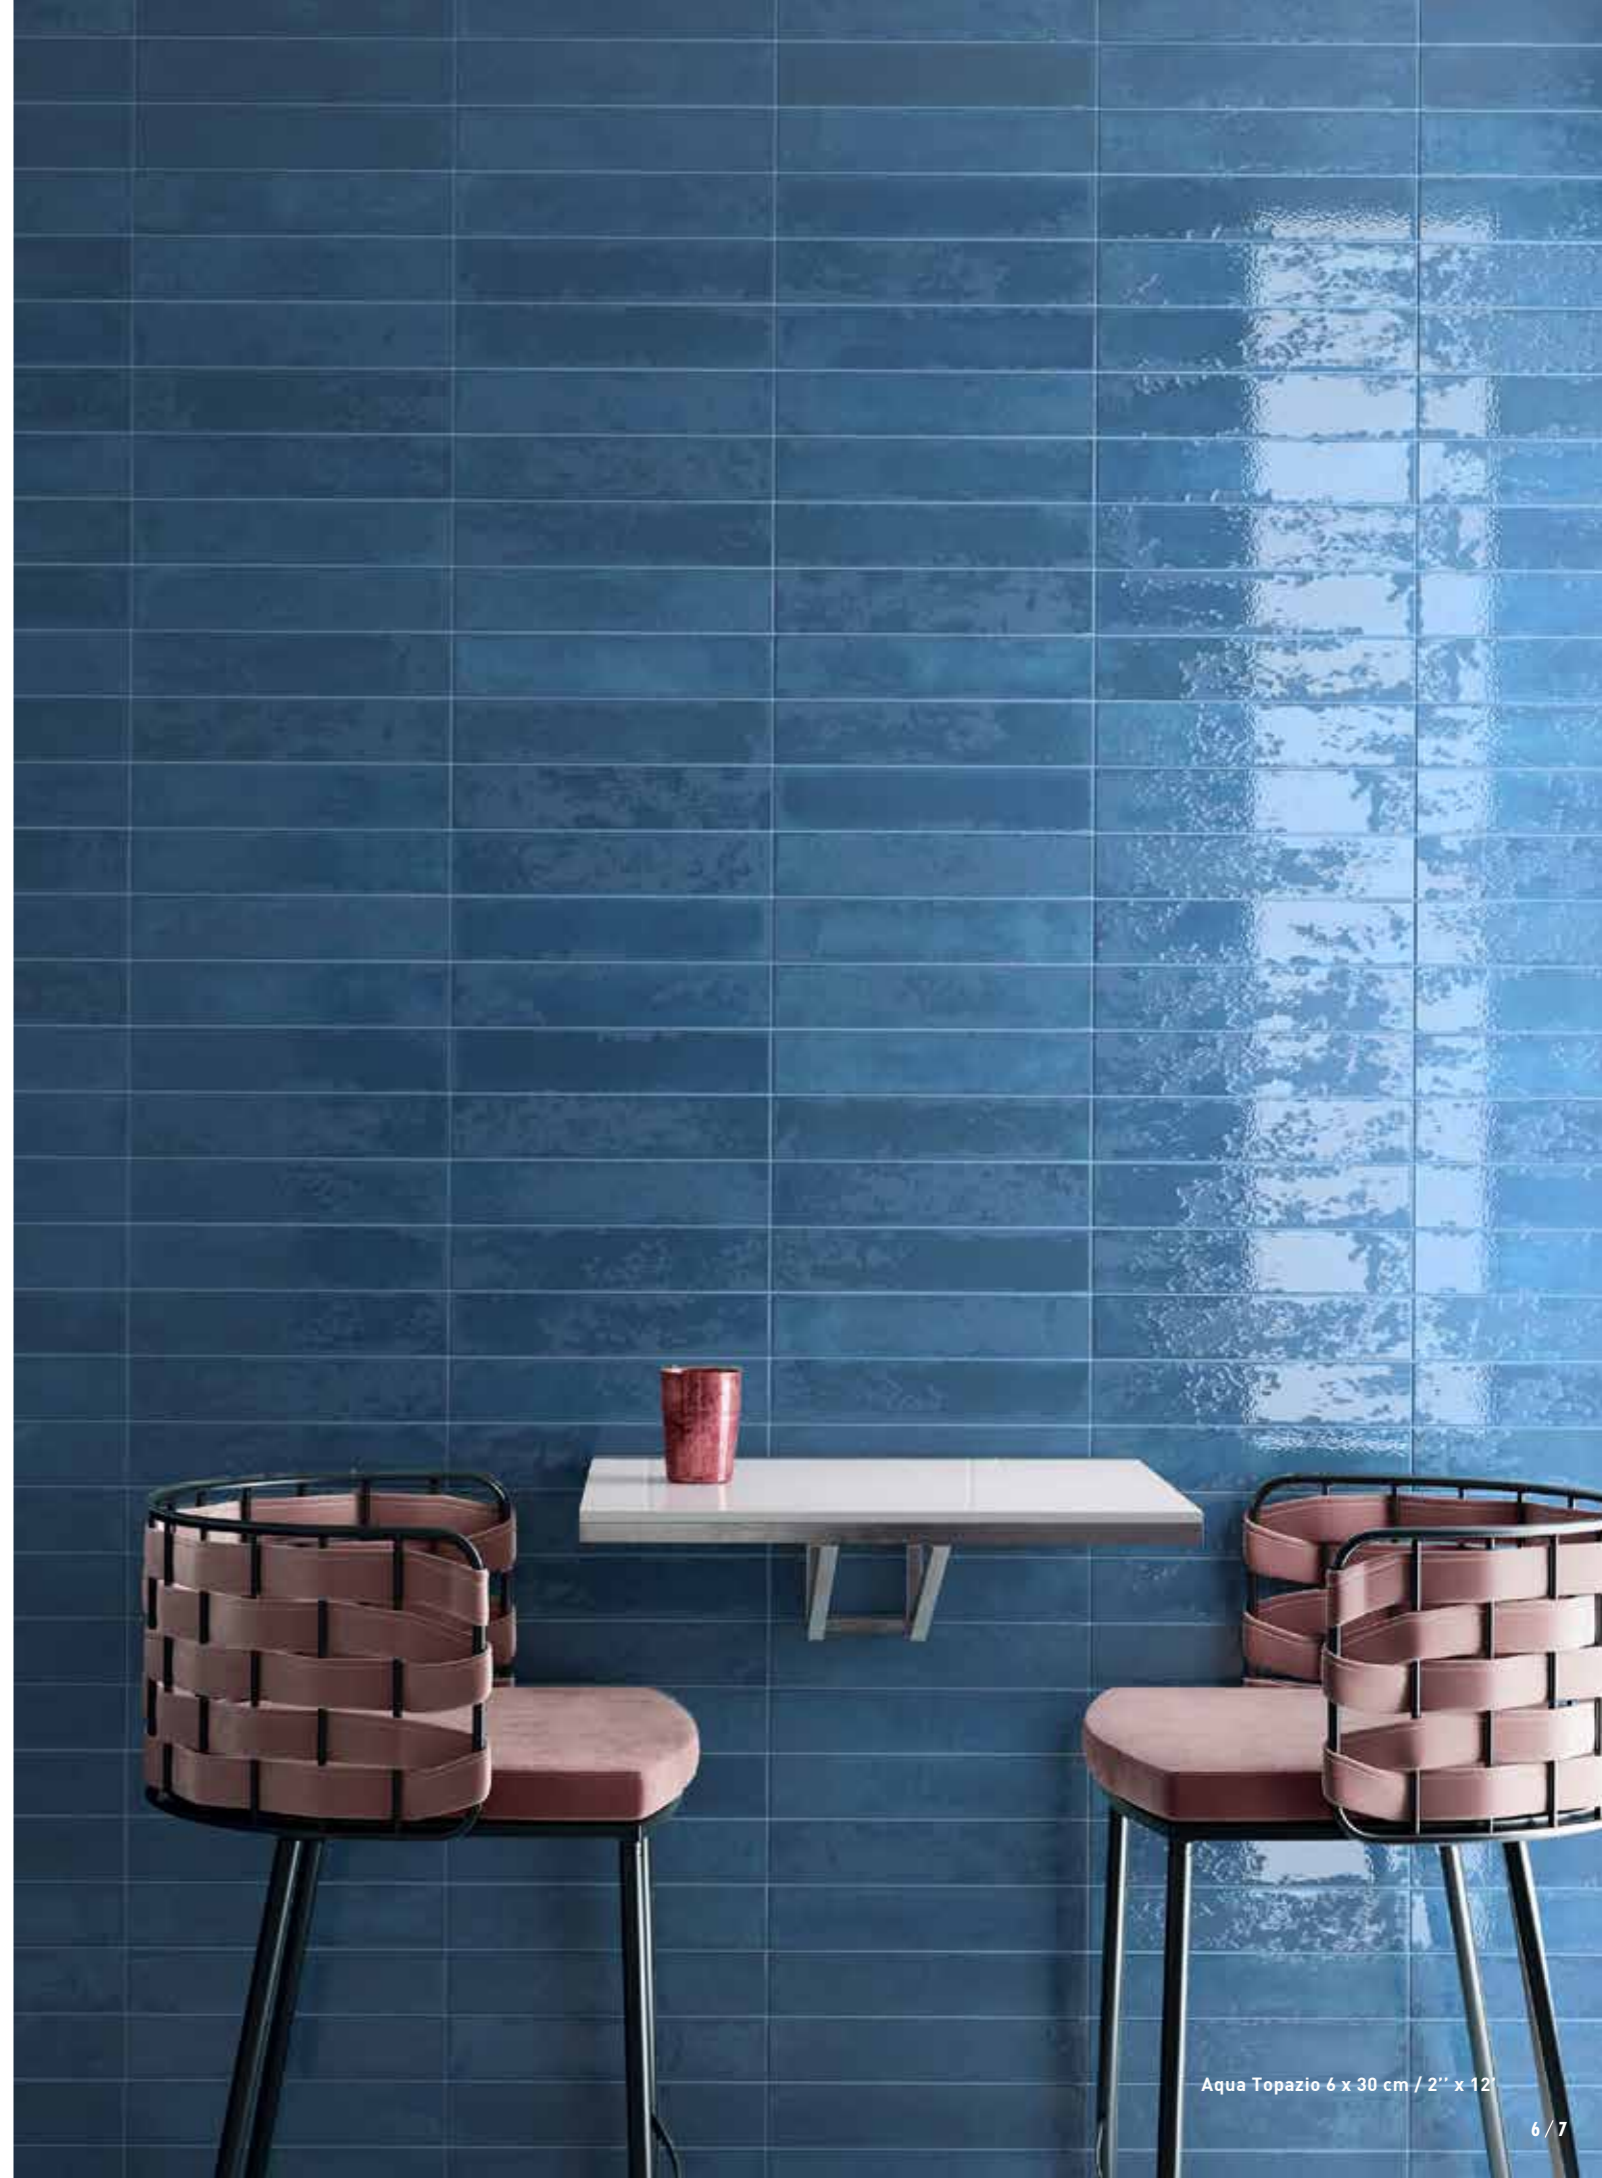

# AQUA

PORCELLANATO / PORCELAIN TILE  
LUCIDO / GLOSSY

FORMATI / SIZES

6x30 cm

Aqua Giada 6 x 30 cm / 2'' x 12''

INTERNI - ESTERNI / INDOOR - OUTDOOR

Aqua Bianco Kos 6 x 30 cm / 2'' x 12''

# AQUA

PORCELLANATO / PORCELAIN TILE  
LUCIDO / GLOSSY

Aqua Fumo 6 x 30 cm / 2" x 12"

^  
Aqua Borgogna 6 x 30 cm / 2" x 12"

# AQUA

PORCELLANATO / PORCELAIN TILE  
LUCIDO / GLOSSY

▲  
Aqua Camoscio 6 x 30 cm / 2'' x 12''

Aqua Topazio 6 x 30 cm / 2'' x 12''