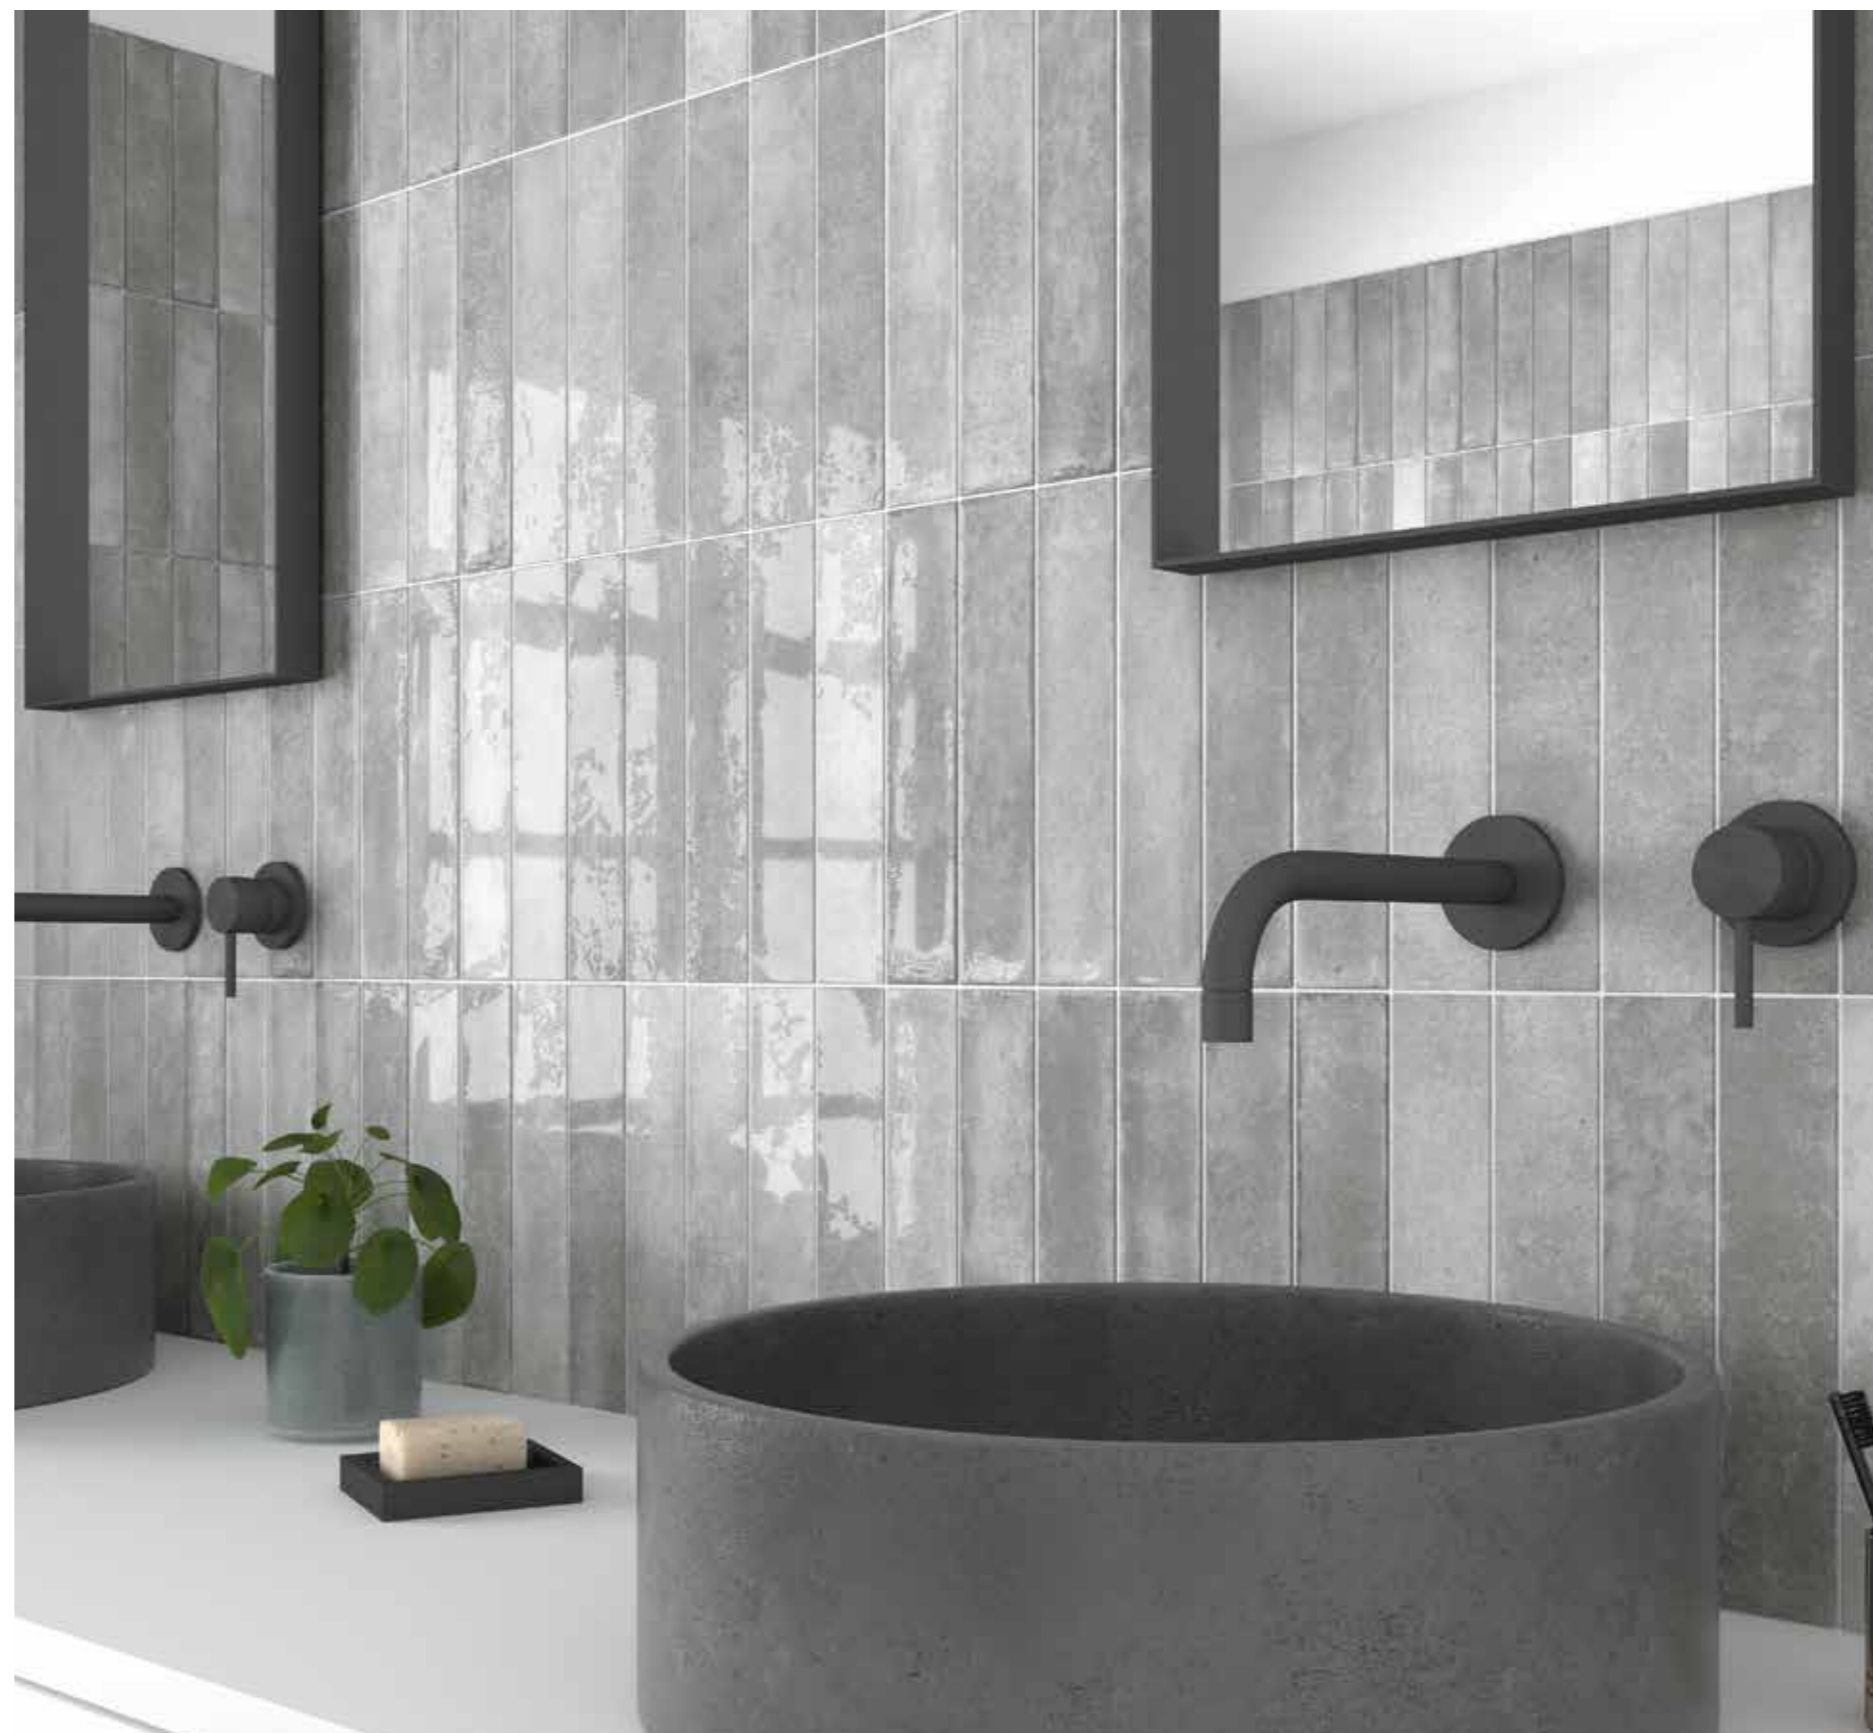

# AQUA

PORCELLANATO / PORCELAIN TILE  
LUCIDO / GLOSSY

FORMATI / SIZES

6x30 cm

Aqua Giada 6 x 30 cm / 2'' x 12''

INTERNI - ESTERNI / INDOOR - OUTDOOR

Aqua Bianco Kos 6 x 30 cm / 2'' x 12''

# AQUA

PORCELLANATO / PORCELAIN TILE  
LUCIDO / GLOSSY

Aqua Fumo 6 x 30 cm / 2" x 12"

^  
Aqua Borgogna 6 x 30 cm / 2" x 12"

# AQUA

PORCELLANATO / PORCELAIN TILE  
LUCIDO / GLOSSY

▲  
Aqua Camoscio 6 x 30 cm / 2'' x 12''

Aqua Topazio 6 x 30 cm / 2'' x 12''